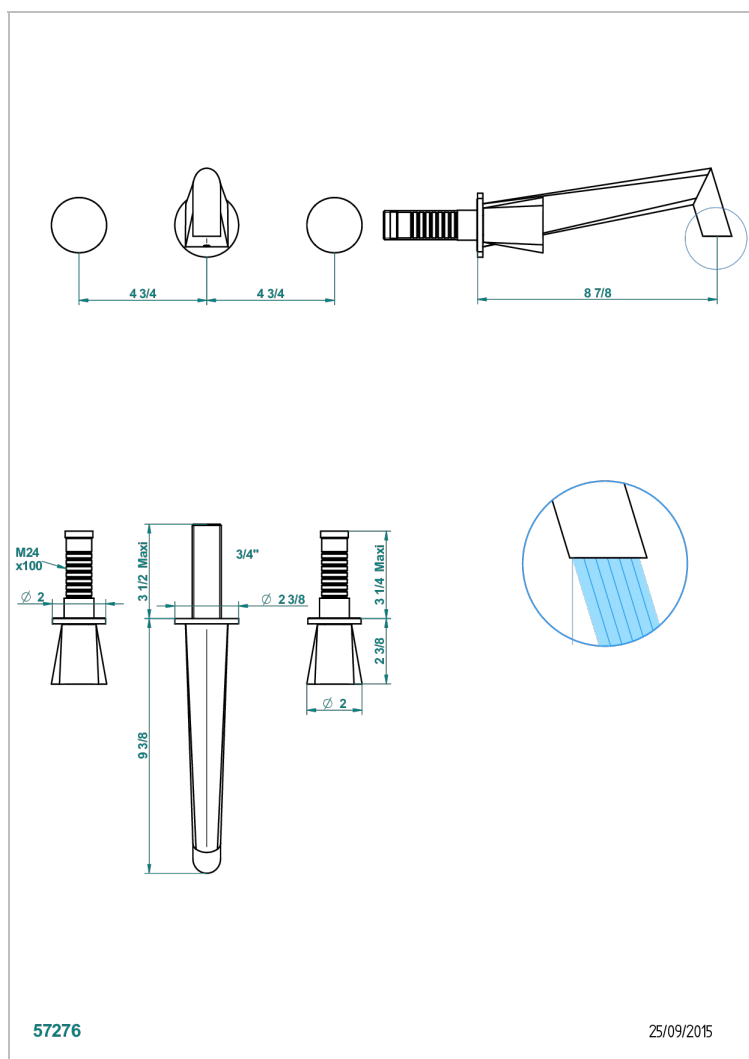

# METAMORPHOSE

G6A-41SGB

Garniture pour mélangeur de bain mural, bec super goliath

THG<sup>®</sup>  
PARIS

## CARACTÉRISTIQUES

- Métamorphose
- Garniture pour mélangeur de bain mural, bec super goliath

## PRODUITS ASSOCIÉS

- Ref. G00-40AC Partie à encastrer pour mélangeur mural - version croisillons
- Ref. G00-40AM Partie à encastrer pour mélangeur mural - version manettes