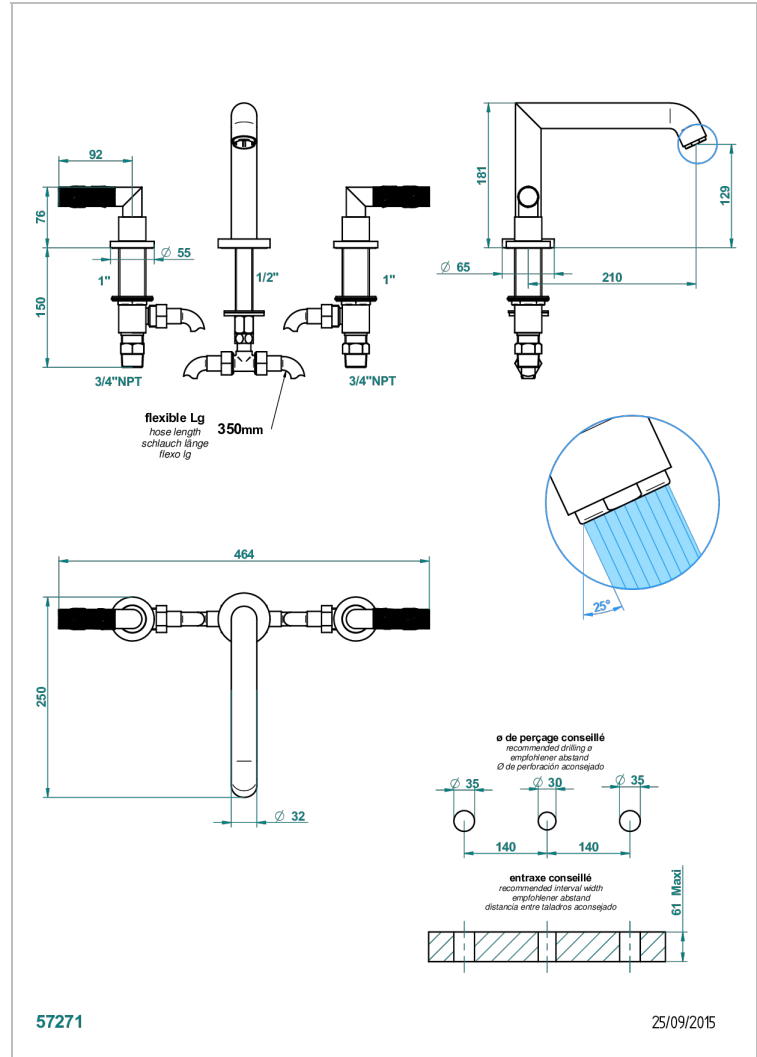

BAMBOU CRISTAL CLAIR

A35-25SGUS

THG[®]
PARIS

Mélangeur de bain simple sur gorge avec bec super goliath - standard américain -

CARACTÉRISTIQUES

- Laiton sans plomb
- Têtes à disques céramique 3/4" 1/4 tour
- Aérateur-mousseur
- Bec grand modèle
- Raccordements aux standards US

SPECIFICATIONS TECHNIQUES

- Recommandé : 3 bars (max. 5 bars) - Advised : 43,5 psi (max. 72 psi)
- Bec : 35 l/min à 3 bars
- Spout : 9.26 gpm at 43.5 psi

FINITIONS DISPONIBLES

Bronze clair - D01
Chromé - A02
Chromé / doré - G02
Chromé mat - C02
Doré brillant - F01
Doré mat - F07