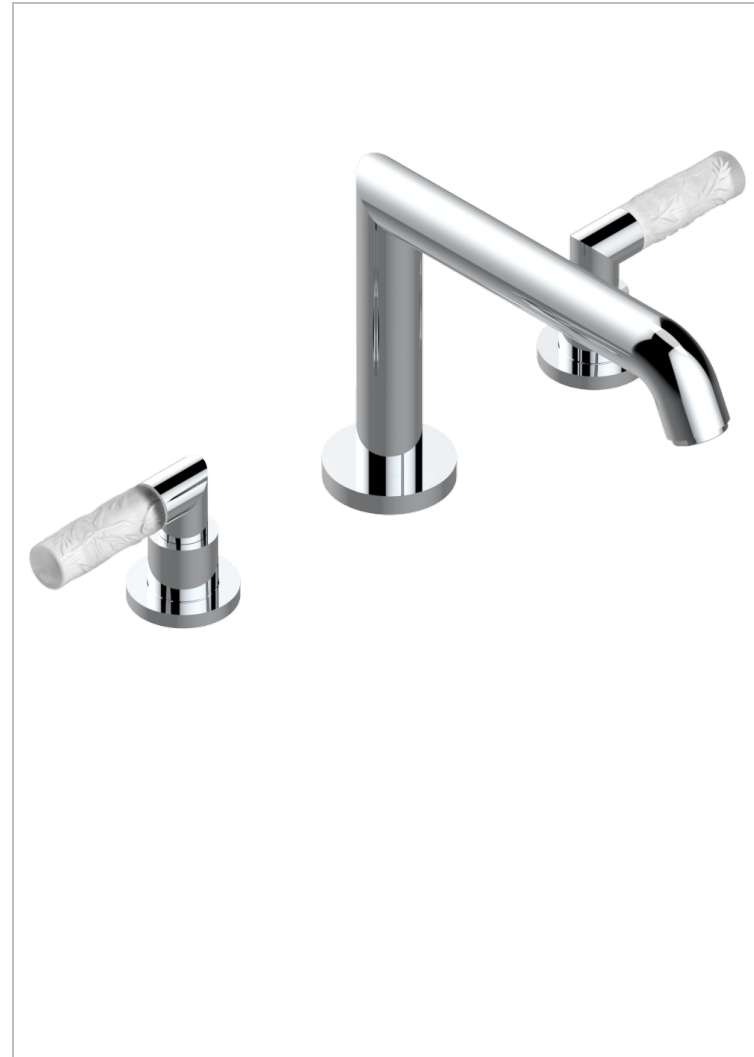

BAMBOU CRISTAL CLAIR

A35-25SGUS

THG[®]
PARIS

Mélangeur de bain simple sur gorge avec bec super goliath - standard américain -

CARACTÉRISTIQUES

- Laiton sans plomb
- Têtes à disques céramique 3/4" 1/4 tour
- Aérateur-mousseur
- Bec grand modèle
- Raccordements aux standards US

SPECIFICATIONS TECHNIQUES

- Recommandé : 3 bars (max. 5 bars) - Advised : 43,5 psi (max. 72 psi)
- Bec : 35 l/min à 3 bars
- Spout : 9.26 gpm at 43.5 psi

FINITIONS DISPONIBLES

Bronze clair - D01
Chromé - A02
Chromé / doré - G02
Chromé mat - C02
Doré brillant - F01
Doré mat - F07

Nickel brillant - B01
Nickel mat - C01
Noir mat céramique - D30
Or pâle - F30
Or pâle mat - F31
Pvd blush - H62

Pvd blush mat - H60
Pvd couleur bronze brown - F33
Pvd couleur bronze brown - mat - F34
Pvd couleur doré - H52
Pvd couleur doré mat - H53
Pvd couleur laiton - H49