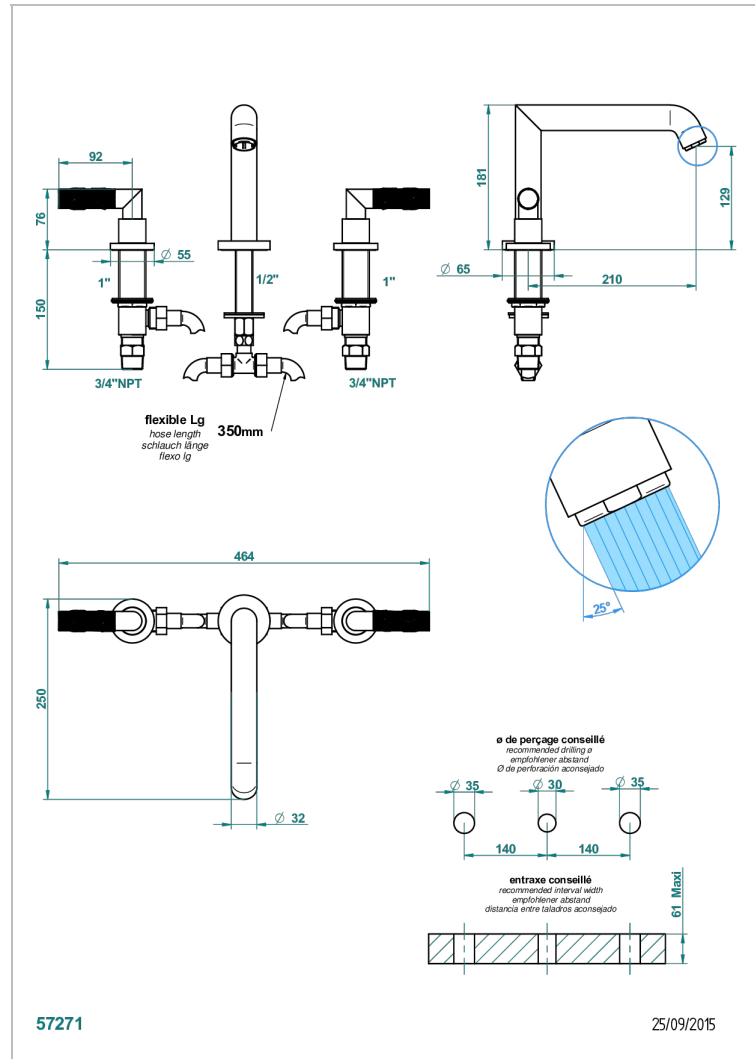

BAMBOU CRISTAL CLARO

A35-25SGUS

THG[®]
PARIS

Mélangeur de bain simple sur gorge avec bec super goliath - standard américain -

CARACTERÍSTICAS

- Bamboü cristal claro
- Mélangeur de bain simple sur gorge avec bec super goliath - standard américain -

ESPECIFICACIONES TÉCNICAS

- Recommandé : 3 bars (max. 5 bars) - Advised : 43,5 psi (max. 72 psi)
- Bec : 35 l/min à 3 bars
- Spout : 9.26 gpm at 43.5 psi

ACABADOS DISPONIBLES

Bronce claro - D01
Cerámica negra mate - D30
Cobre viejo mate - H07
Cromo - A02
Cromo / dorado - G02
Cromo mate - C02