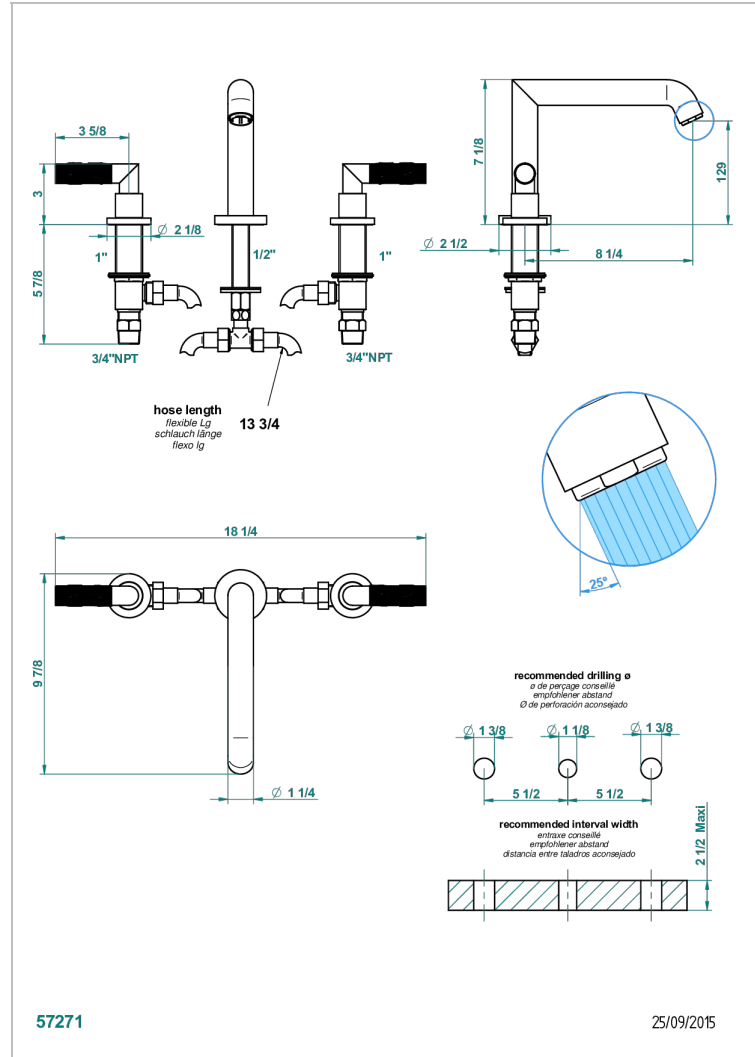

BAMBOU CRISTAL CLAIR

A35-25SGUS

THG[®]
PARIS

Mélangeur de bain simple sur gorge avec bec super goliath - standard américain -

CARACTÉRISTIQUES

- Laiton sans plomb
- Têtes à disques céramique 3/4" 1/4 tour
- Aérateur-mousseur
- Bec grand modèle
- Raccordements aux standards US

SPECIFICATIONS TECHNIQUES

- Recommandé : 3 bars (max. 5 bars) - Advised : 43,5 psi (max. 72 psi)
- Bec : 35 l/min à 3 bars
- Spout : 9.26 gpm at 43.5 psi

FINITIONS DISPONIBLES

Bronze clair - D01
Chromé - A02
Chromé / doré - G02
Chromé mat - C02
Doré brillant - F01
Doré mat - F07