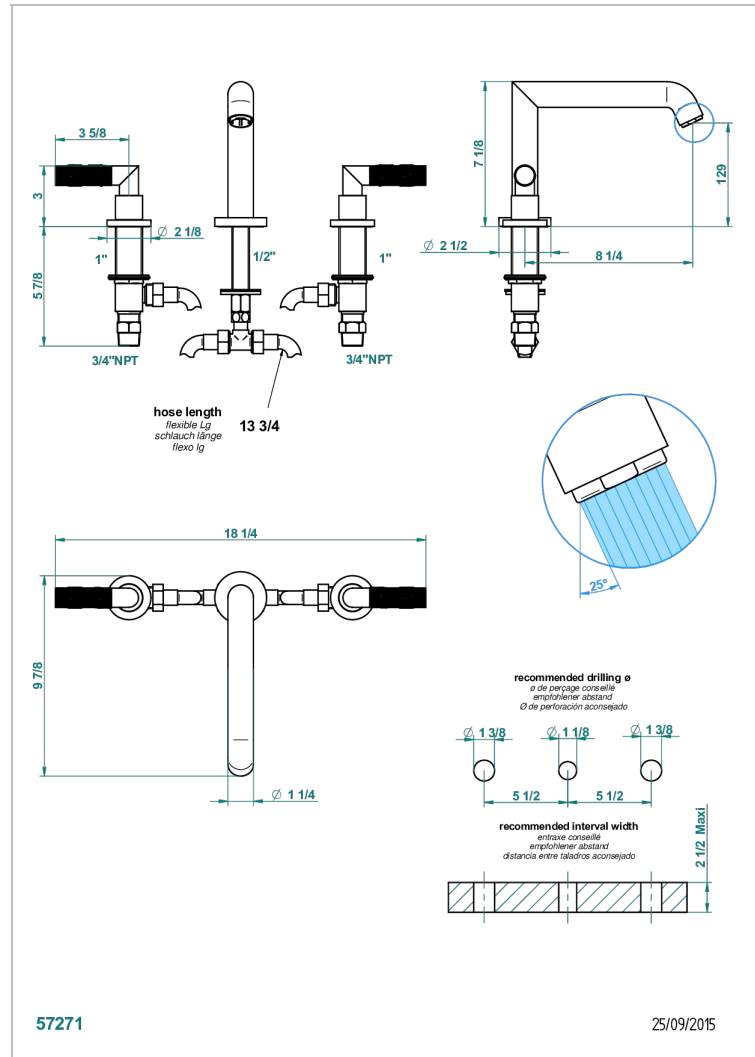

BAMBOU CRISTAL CLARO

A35-25SGUS

THG[®]
PARIS

Mélangeur de bain simple sur gorge avec bec super goliath - standard américain -

CARACTERÍSTICAS

- Bambou cristal claro
- Mélangeur de bain simple sur gorge avec bec super goliath - standard américain -

ESPECIFICACIONES TÉCNICAS

- Recommandé : 3 bars (max. 5 bars) - Advised : 43,5 psi (max. 72 psi)
- Bec : 35 l/min à 3 bars
- Spout : 9.26 gpm at 43.5 psi

ACABADOS DISPONIBLES

Bronce claro - D01
Cerámica negra mate - D30
Cobre viejo mate - H07
Cromo - A02
Cromo / dorado - G02
Cromo mate - C02