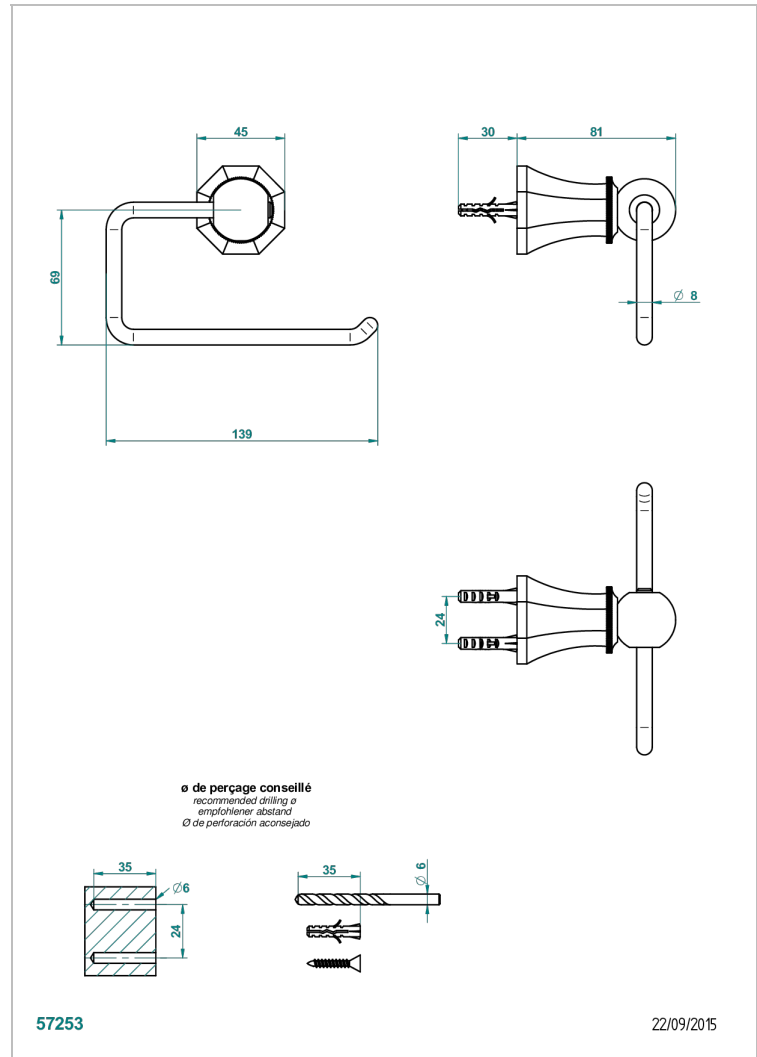

ART DECO A MANETTES

A55-538A

Porte-papier sans couvercle

THG[®]
PARIS

CARACTÉRISTIQUES

- Accessoire en laiton

FINITIONS DISPONIBLES

Bronze clair - D01
Chromé - A02
Chromé / doré - G02
Chromé mat - C02
Doré brillant - F01
Doré mat - F07