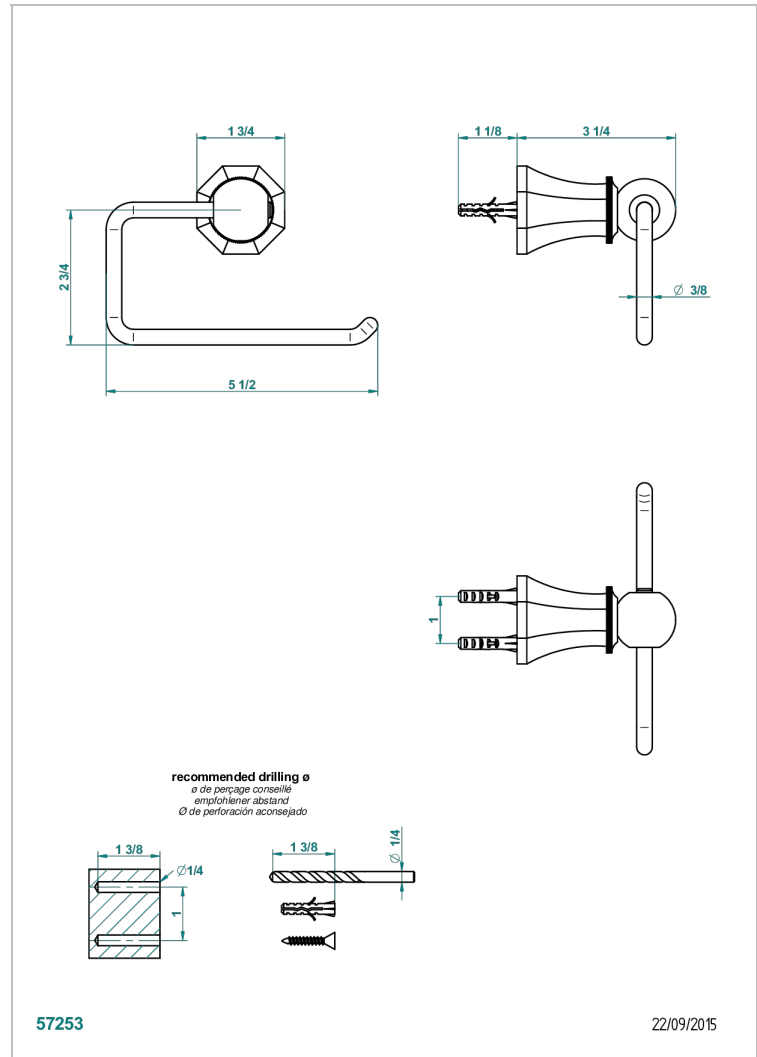

ART DECO A MANETTES

A55-538A

Porte-papier sans couvercle

THG[®]
PARIS

CARACTÉRISTIQUES

- Accessoire en laiton

FINITIONS DISPONIBLES

Bronze clair - D01
Chromé - A02
Chromé / doré - G02
Chromé mat - C02
Doré brillant - F01
Doré mat - F07