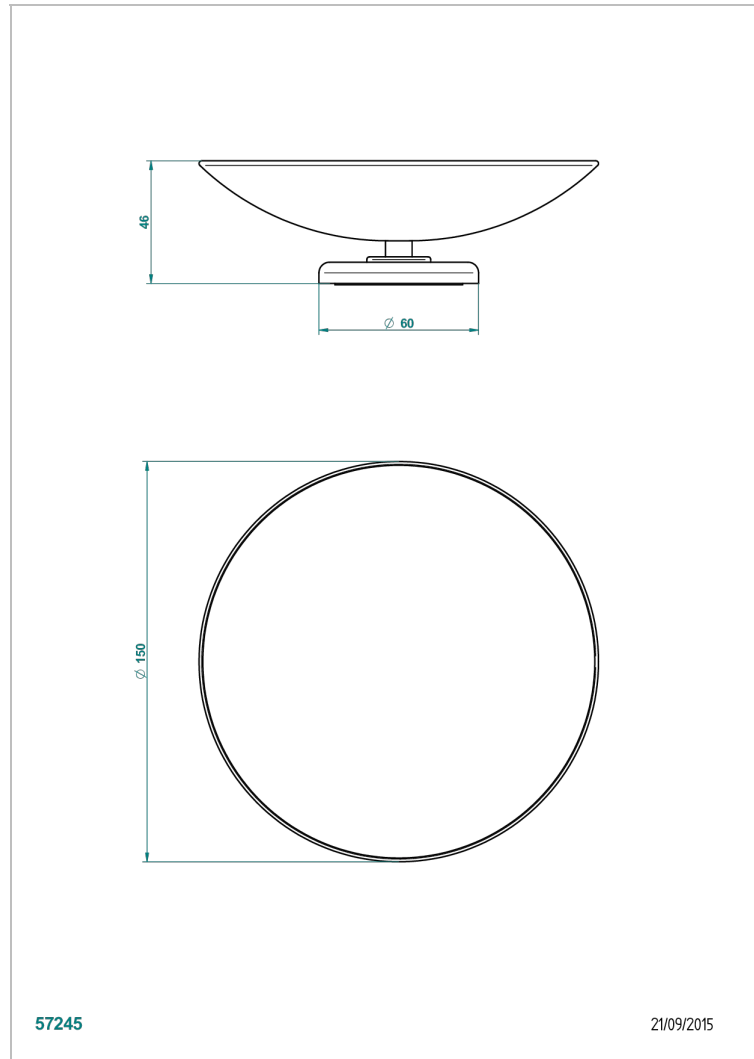

# CLUB SAINT-GERMAIN A MANETTES

G7J-544GM

Coupe porte-savon Ø 150 mm sur pied

THG<sup>®</sup>  
PARIS

## CARACTÉRISTIQUES

- Club Saint-Germain à manettes
- Coupe porte-savon Ø 150 mm sur pied