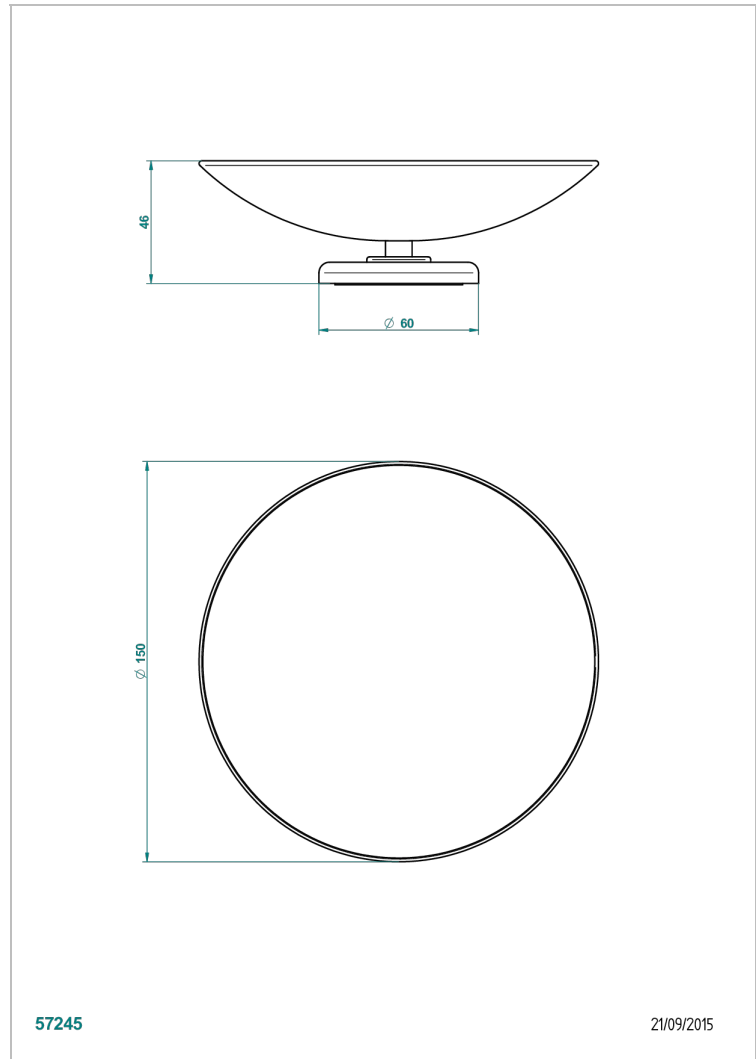

CLUB SAINT-GERMAIN CON MANETAS

G7J-544GM

Copa de laton con pie, con rosetón Ø 150 mm

THG[®]
PARIS

57245

21/09/2015

CARACTERÍSTICAS

- Club Saint-Germain con manetas
- Copa de laton con pie, con rosetón Ø 150 mm