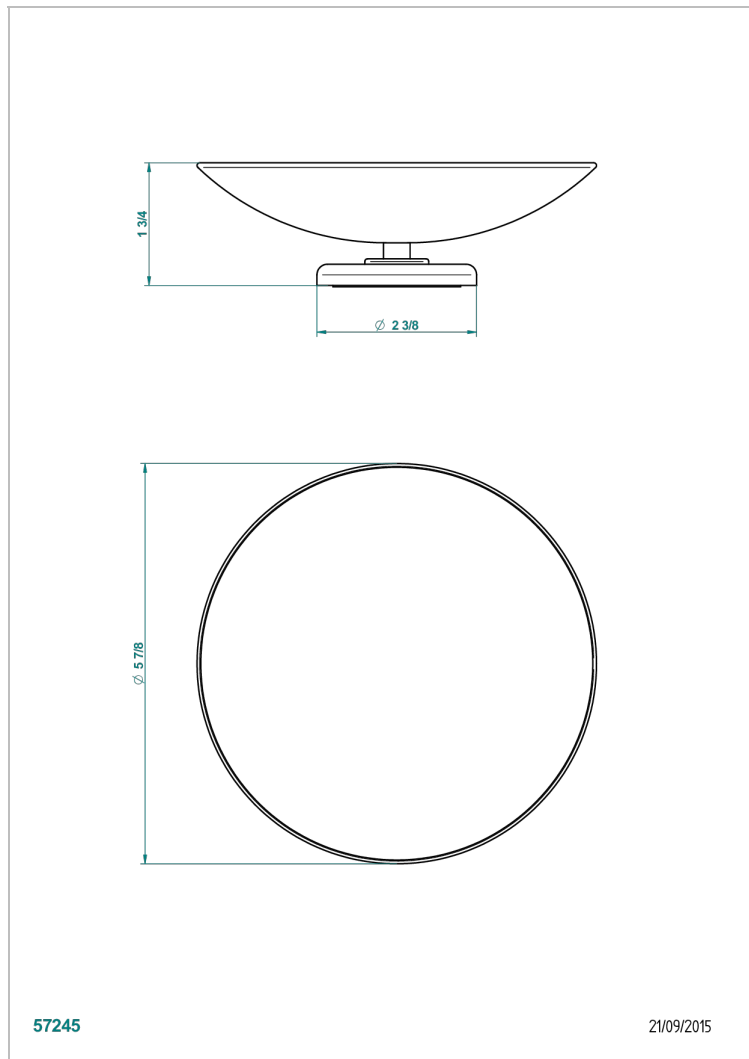

CLUB SAINT-GERMAIN A MANETTES

G7J-544GM

Coupe porte-savon Ø 150 mm sur pied

THG[®]
PARIS

CARACTÉRISTIQUES

- Club Saint-Germain à manettes
- Coupe porte-savon Ø 150 mm sur pied

FINITIONS DISPONIBLES

Bronze clair - D01
Chromé - A02
Chromé / doré - G02
Chromé mat - C02
Doré brillant - F01
Doré mat - F07