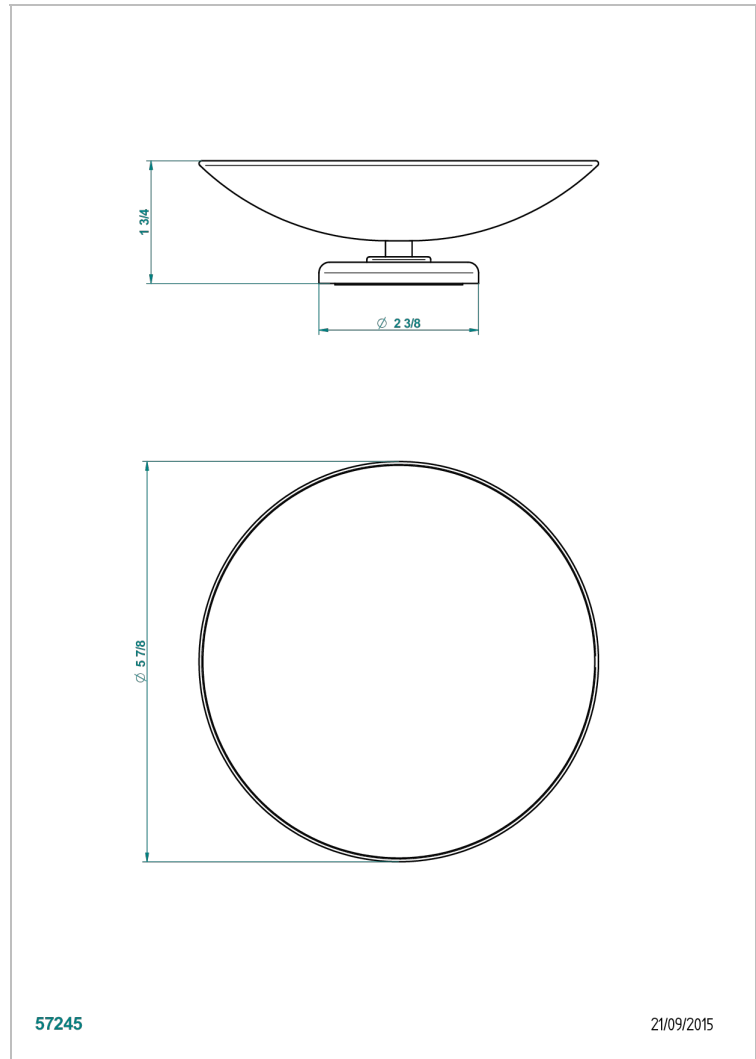

# CLUB SAINT-GERMAIN CON MANETAS

G7J-544GM

Copa de latón con pie, con rosetón Ø 150 mm

THG<sup>®</sup>  
PARIS

## CARACTERÍSTICAS

- Club Saint-Germain con manetas
- Copa de latón con pie, con rosetón Ø 150 mm