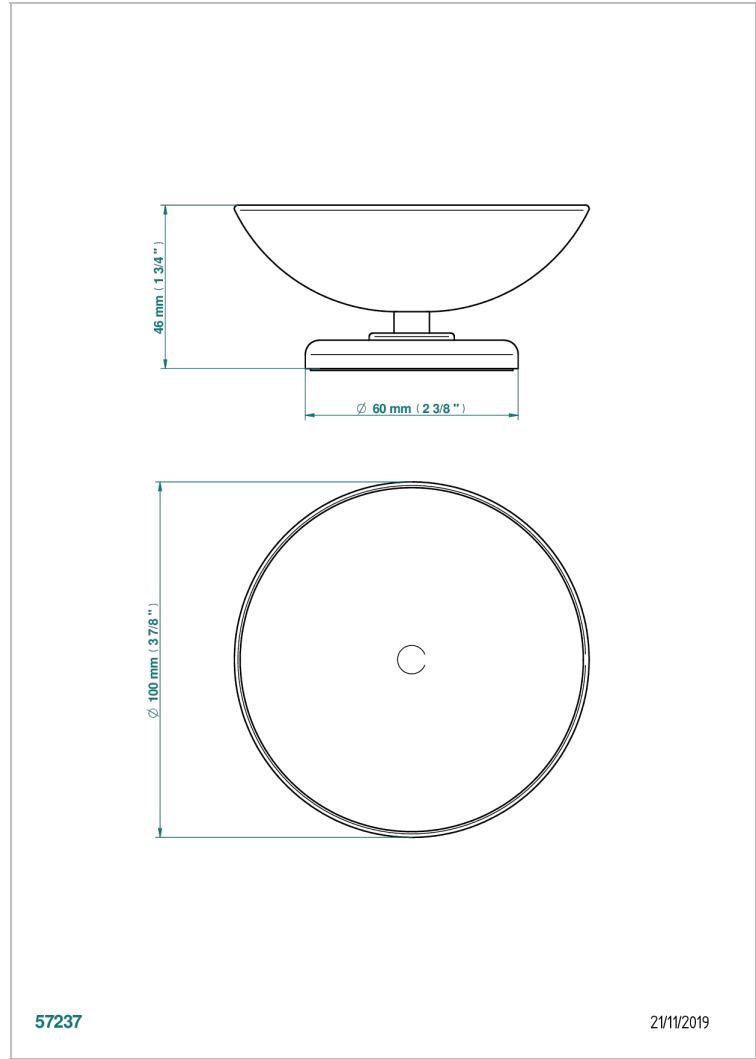

SAINT-GERMAIN CON MANETAS

G7D-544

Copa de latón con pie, con rosetón Ø 100 mm

THG[®]
PARIS

57237

21/11/2019

CARACTERÍSTICAS

- Saint-germain con manetas
- Copa de latón con pie, con rosetón Ø 100 mm