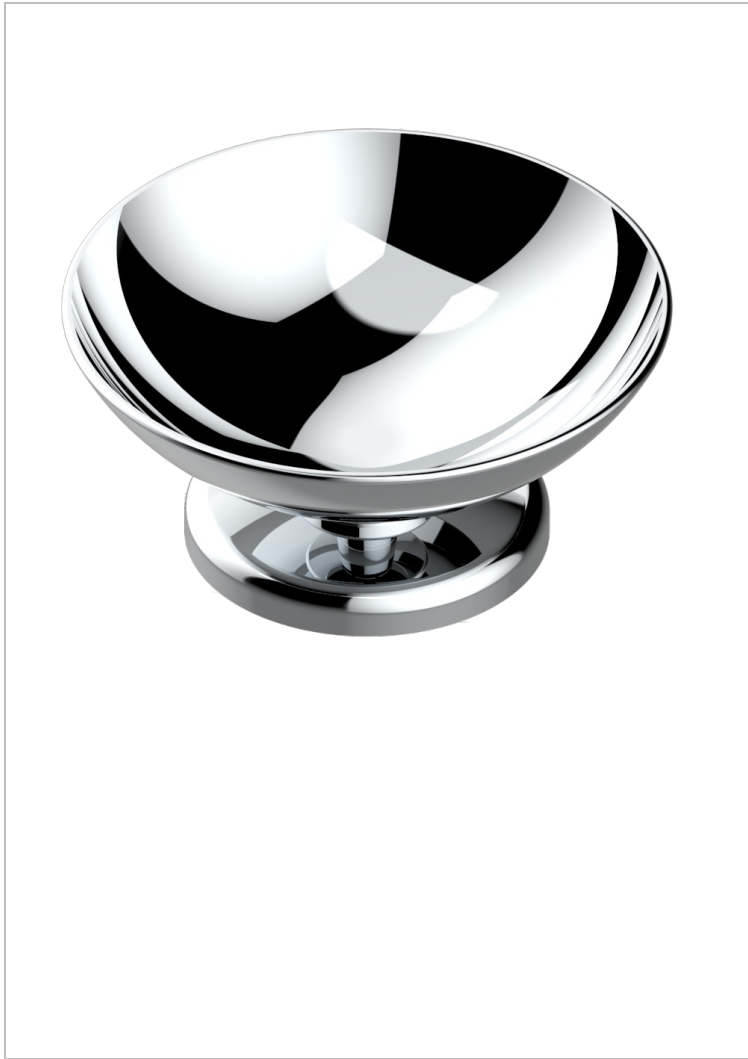

SAINT-GERMAIN CON MANETAS

G7D-544

Copa de latón con pie, con rosetón Ø 100 mm

THG[®]
PARIS

57237

21/11/2019

CARACTERÍSTICAS

- Saint-germain con manetas
- Copa de latón con pie, con rosetón Ø 100 mm

ACABADOS DISPONIBLES

Bronce claro - D01
Cerámica negra mate - D30
Cromo - A02
Cromo / dorado - G02
Cromo mate - C02
Dorado - F01

Dorado mate - F07
Dorado pálido - F30
Dorado pálido mate (sin barniz) - F31
Natural smoked Brass - A13
Níquel - B01
Níquel mate - C01

Níquel viejo - H28
Pvd blush - H62
Pvd blush mate - H60
Pvd color latón - H49
Pvd color latón mate - H50
Pvd color níquel - H55

Pvd color níquel mate - H56
Pvd color oro - H52
Pvd color oro mate - H53
Pvd grafito - H64
Pvd grafito mate - H65
Pvd marrón bronce - F33