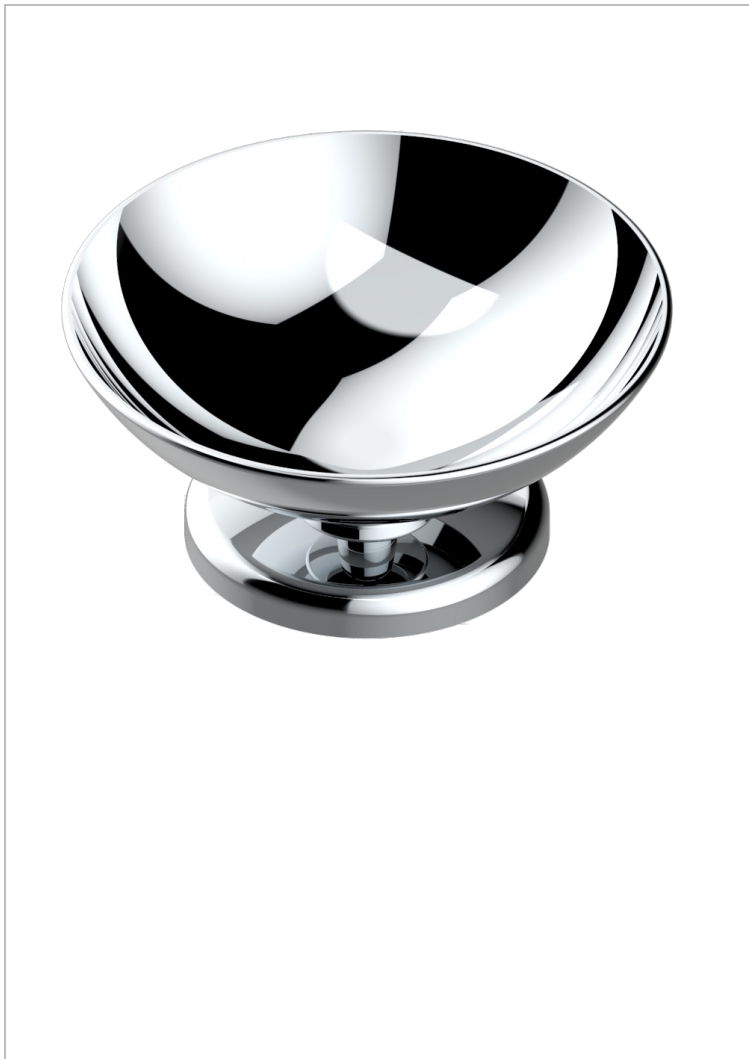

BEAUBOURG CON MANETAS

G7B-544

Copa de laton con pie, con rosetón Ø 100 mm

THG[®]
PARIS

57237

21/11/2019

CARACTERÍSTICAS

- Beaubourg con manetas
- Copa de laton con pie, con rosetón Ø 100 mm

ACABADOS DISPONIBLES

Bronce claro - D01
Cerámica negra mate - D30
Cromo - A02
Cromo / dorado - G02
Cromo mate - C02
Dorado - F01

Dorado mate - F07
Dorado pálido - F30
Dorado pálido mate (sin barniz) - F31
Natural smoked Brass - A13
Níquel - B01
Níquel mate - C01

Níquel viejo - H28
Pvd blush - H62
Pvd blush mate - H60
Pvd color latón - H49
Pvd color latón mate - H50
Pvd color níquel - H55

Pvd color níquel mate - H56
Pvd color oro - H52
Pvd color oro mate - H53
Pvd grafito - H64
Pvd grafito mate - H65
Pvd marrón bronce - F33