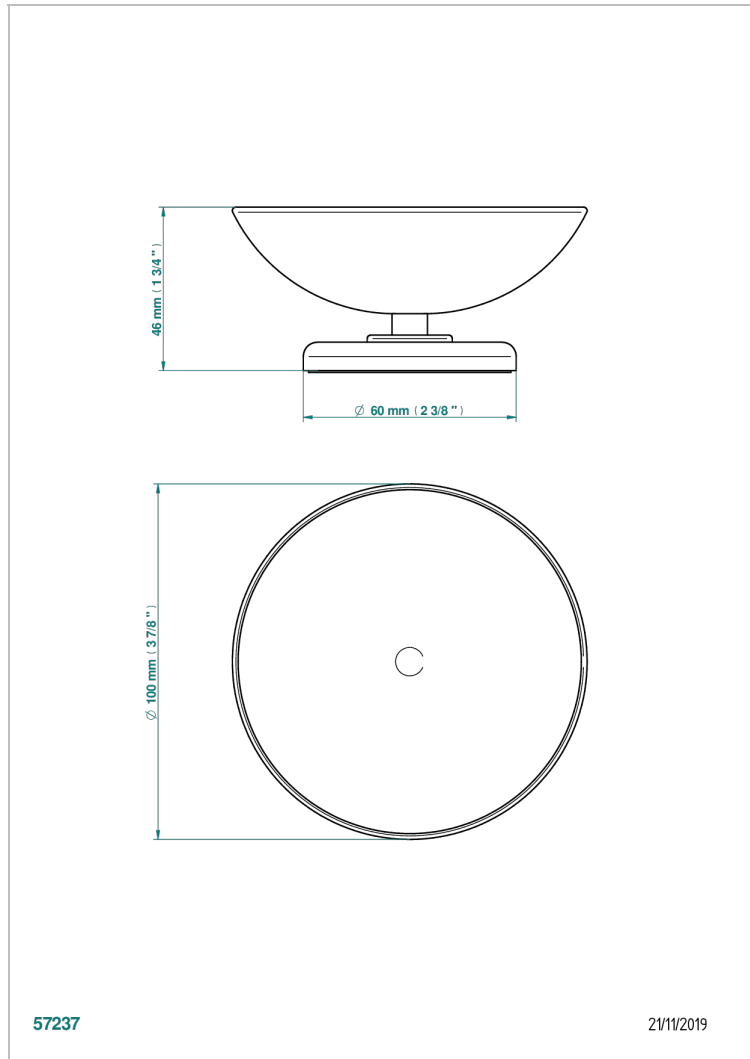

BEAUBOURG CON MANETAS

G7B-544

Copa de laton con pie, con rosetón Ø 100 mm

THG[®]
PARIS

57237

21/11/2019

CARACTERÍSTICAS

- Beaubourg con manetas
- Copa de laton con pie, con rosetón Ø 100 mm