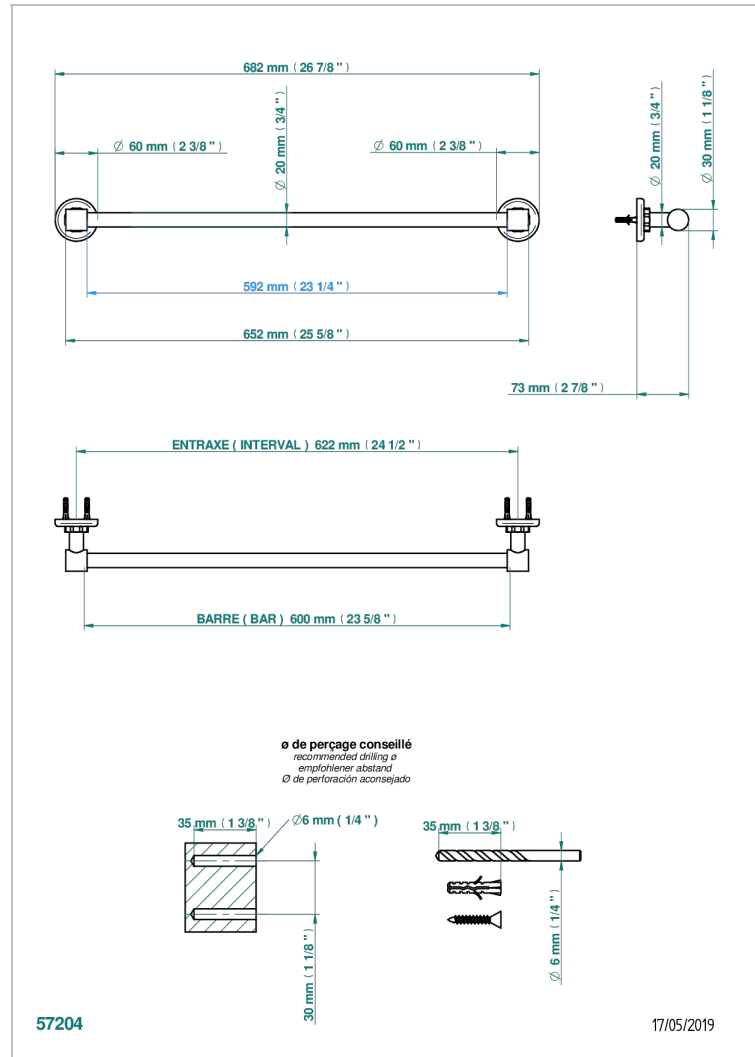

# CLUB SAINT-GERMAIN A MANETTES

G7J-520/60

Porte-serviette 1 barre fixe Ø 20 mm long. 600 mm

THG<sup>®</sup>  
PARIS

## CARACTÉRISTIQUES

- Club Saint-Germain à manettes
- Porte-serviette 1 barre fixe Ø 20 mm long. 600 mm