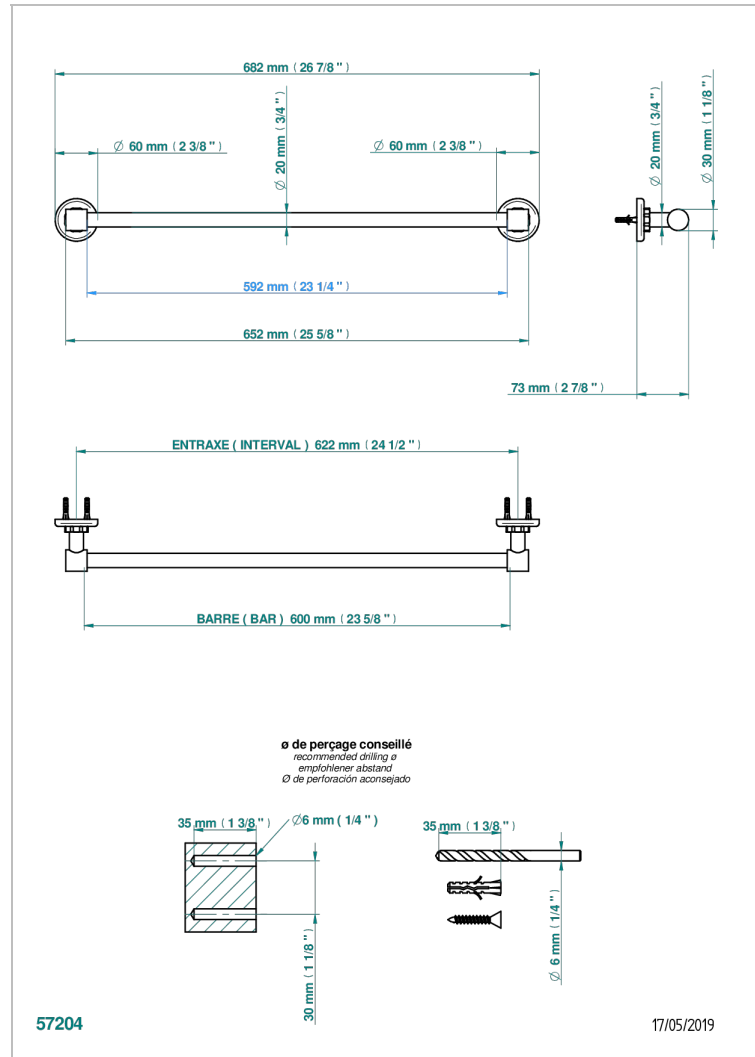

# CLUB SAINT-GERMAIN CON MANETAS

G7J-520/60

Toallero lg 600 mm

THG<sup>®</sup>  
PARIS

## CARACTERÍSTICAS

- Club Saint-Germain con manetas
- Toallero lg 600 mm