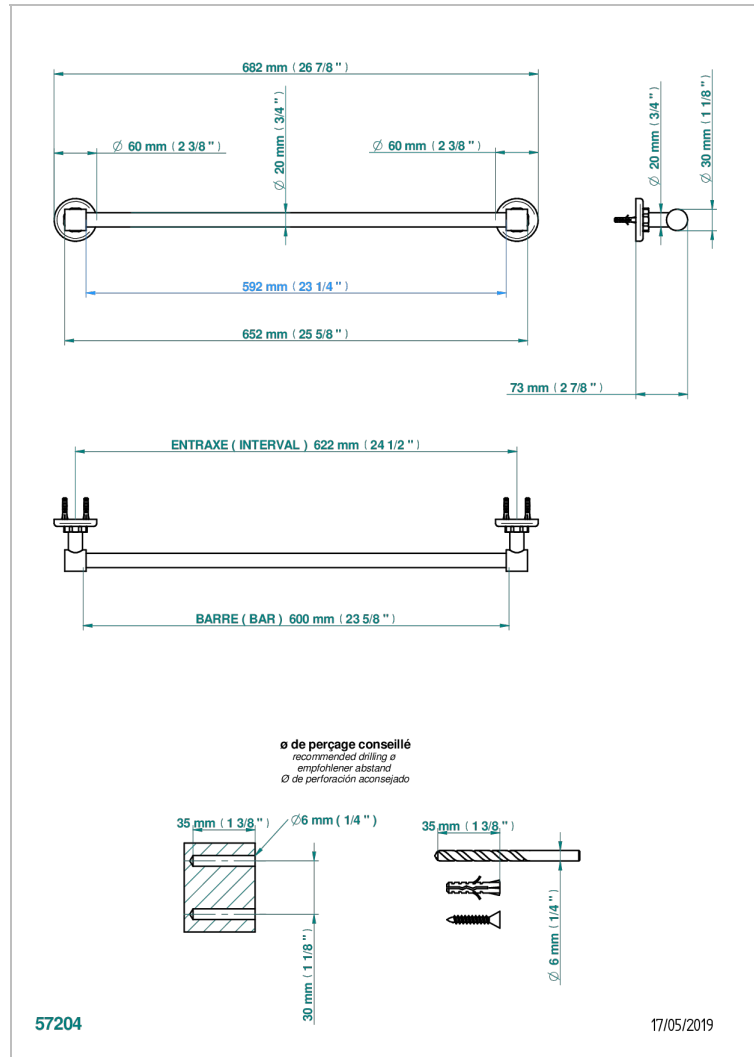

CLUB SAINT-GERMAIN MIT HEBEL

G7J-520/60

Handtuchstange Länge 600 mm

EIGENSCHAFTEN

- Club Saint-Germain mit Hebel
- Handtuchstange Länge 600 mm

VERFÜGBARE OBERFLÄCHEN

Altnickel - H28
Blassgold - F30
Blassgold matt unlackiert - F31
Bronze hell - D01
Chrom - A02
Chrom / gold - G02