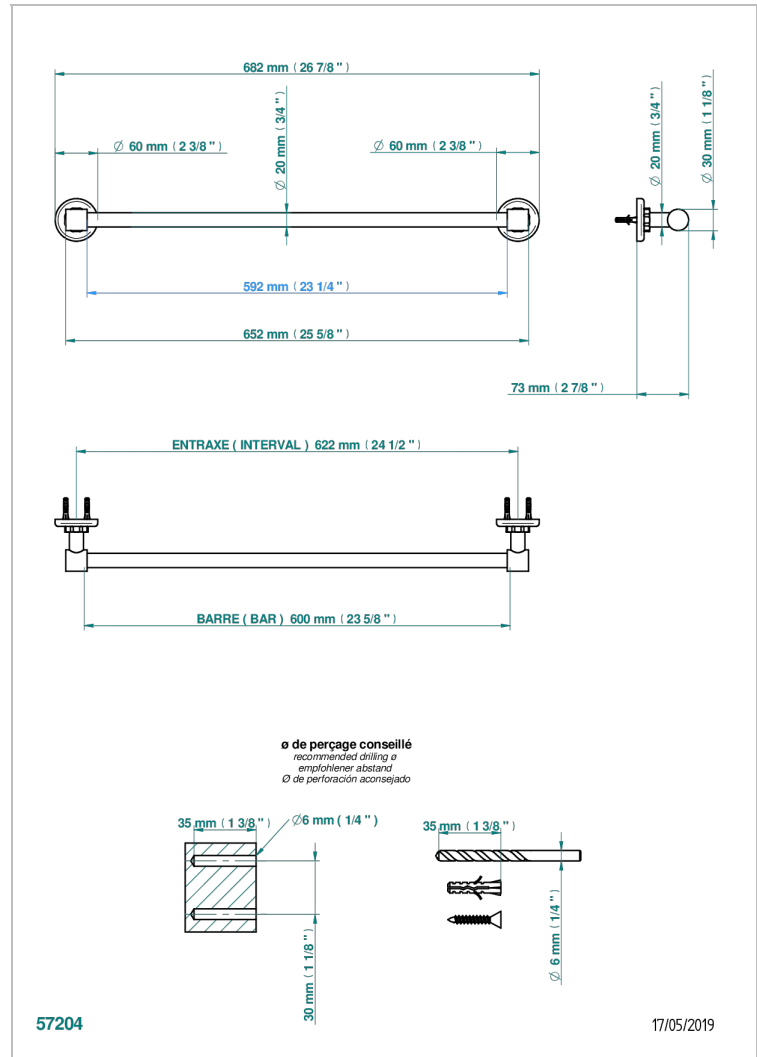

CLUB SAINT-GERMAIN CON MANETAS

G7J-520/60

Toallero lg 600 mm

THG[®]
PARIS

CARACTERÍSTICAS

- Club Saint-Germain con manetas
- Toallero lg 600 mm

ACABADOS DISPONIBLES

Bronce claro - D01
Cerámica negra mate - D30
Cromo - A02
Cromo / dorado - G02
Cromo mate - C02
Dorado - F01