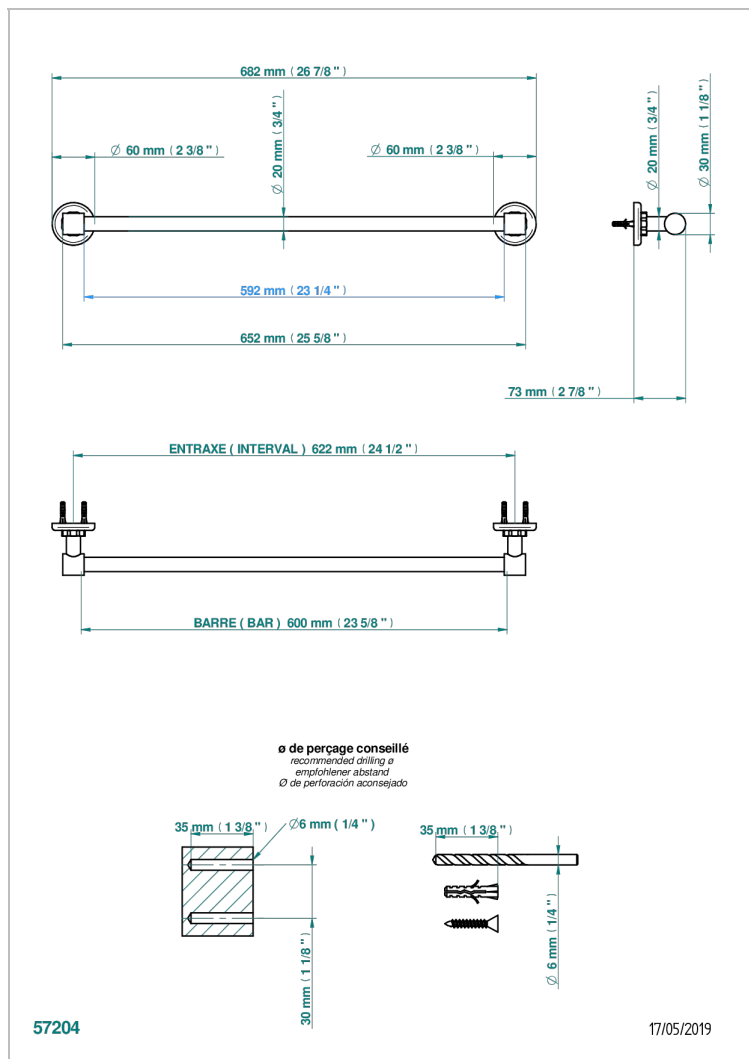

# SAINT-GERMAIN CON MANETAS

G7D-520/60

Toallero lg 600 mm

THG<sup>®</sup>  
PARIS

## CARACTERÍSTICAS

- Saint-germain con manetas
- Toallero lg 600 mm