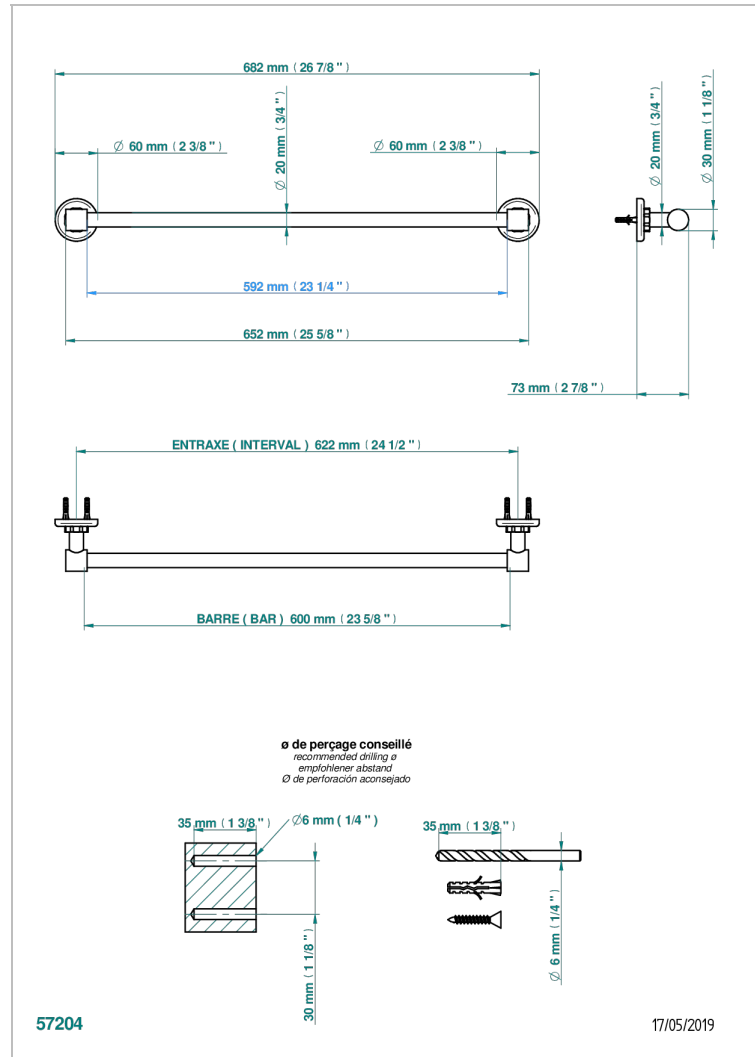

# SAINT-GERMAIN CON MANETAS

G7D-520/60

Toallero lg 600 mm

THG<sup>®</sup>  
PARIS

## CARACTERÍSTICAS

- Saint-germain con manetas
- Toallero lg 600 mm