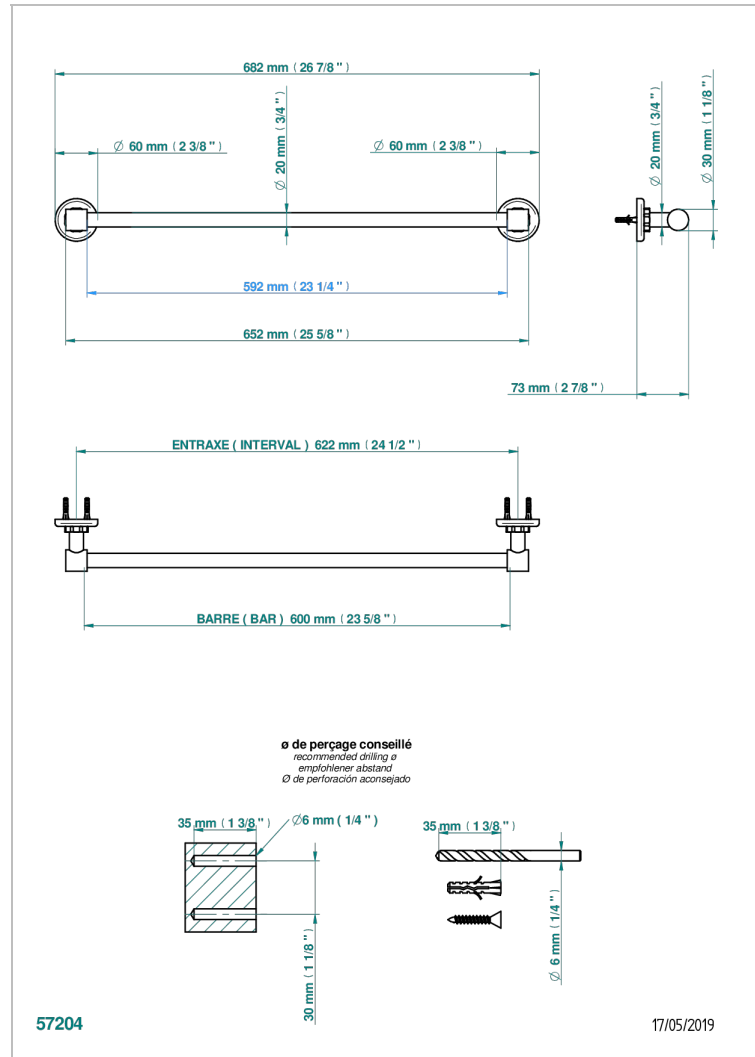

SAINT-GERMAIN MIT HEBEL

G7D-520/60

Handtuchstange Länge 600 mm

THG[®]
PARIS

EIGENSCHAFTEN

- Saint-germain mit hebel
- Handtuchstange Länge 600 mm

VERFÜGBARE OBERFLÄCHEN

Altnickel - H28
Blassgold - F30
Blassgold matt unlackiert - F31
Bronze hell - D01
Chrom - A02
Chrom / gold - G02