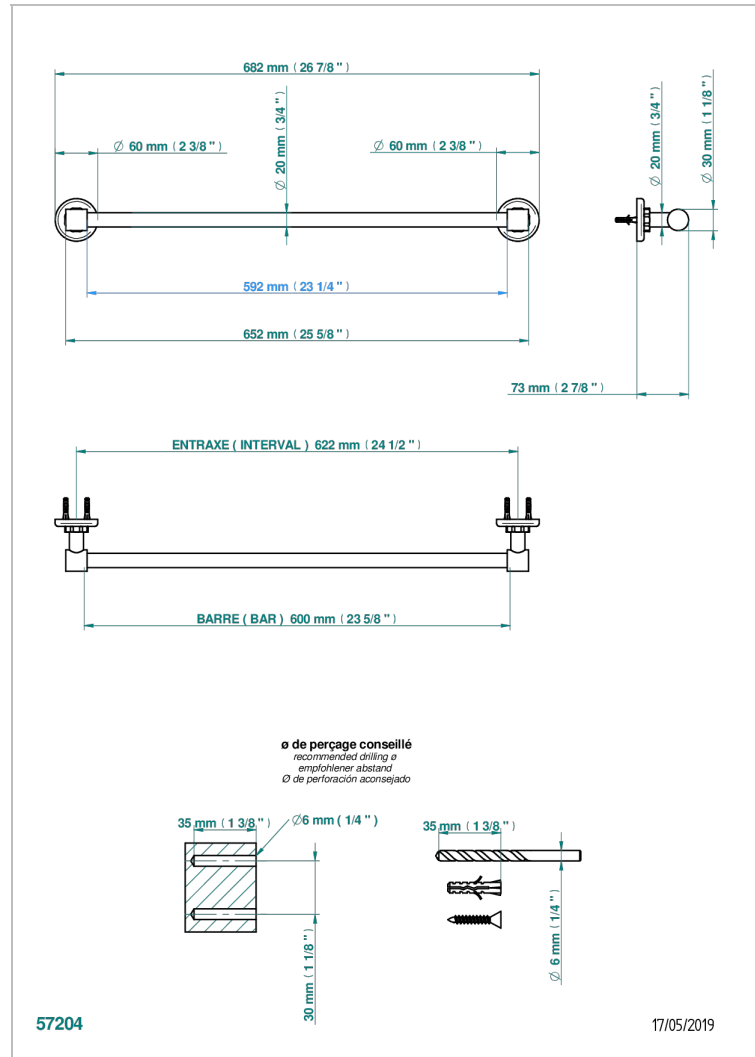

# SAINT-GERMAIN A MANETTES

G7D-520/60

Porte-serviette 1 barre fixe Ø 20 mm long. 600 mm

THG<sup>®</sup>  
PARIS

## CARACTÉRISTIQUES

- Saint-germain à manettes
- Porte-serviette 1 barre fixe Ø 20 mm long. 600 mm