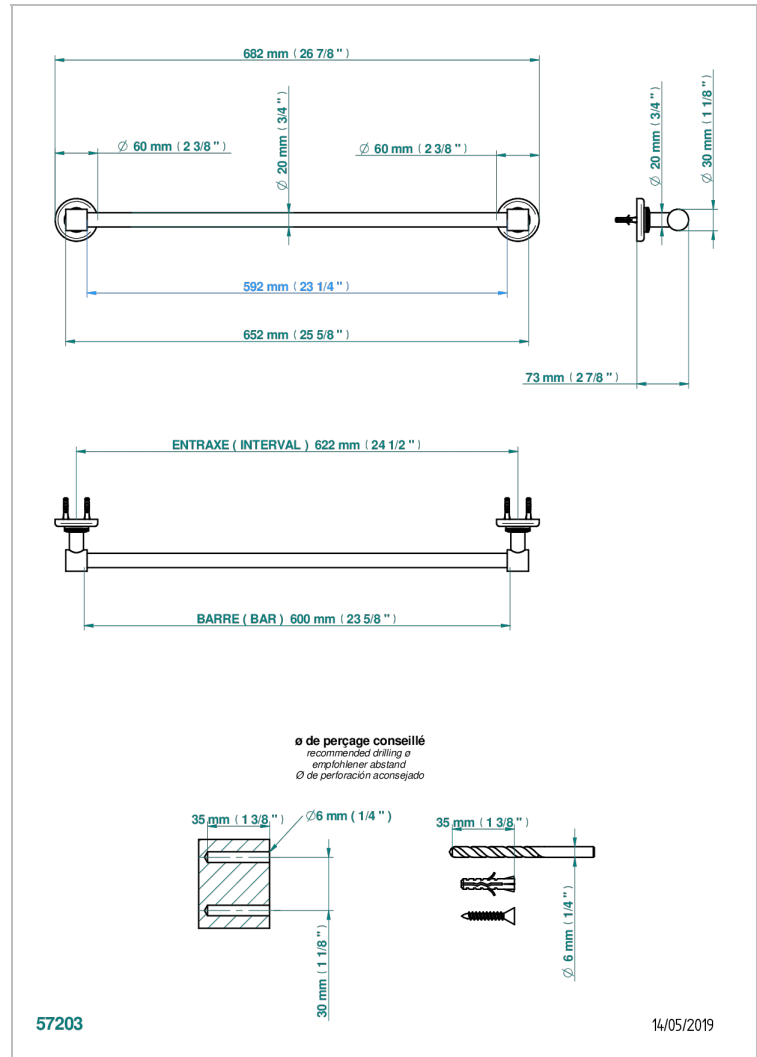

# BEAUBOURG CON MANETAS

G7B-520/60

Toallero lg 600 mm

THG<sup>®</sup>  
PARIS

## CARACTERÍSTICAS

- Beaubourg con manetas
- Toallero lg 600 mm