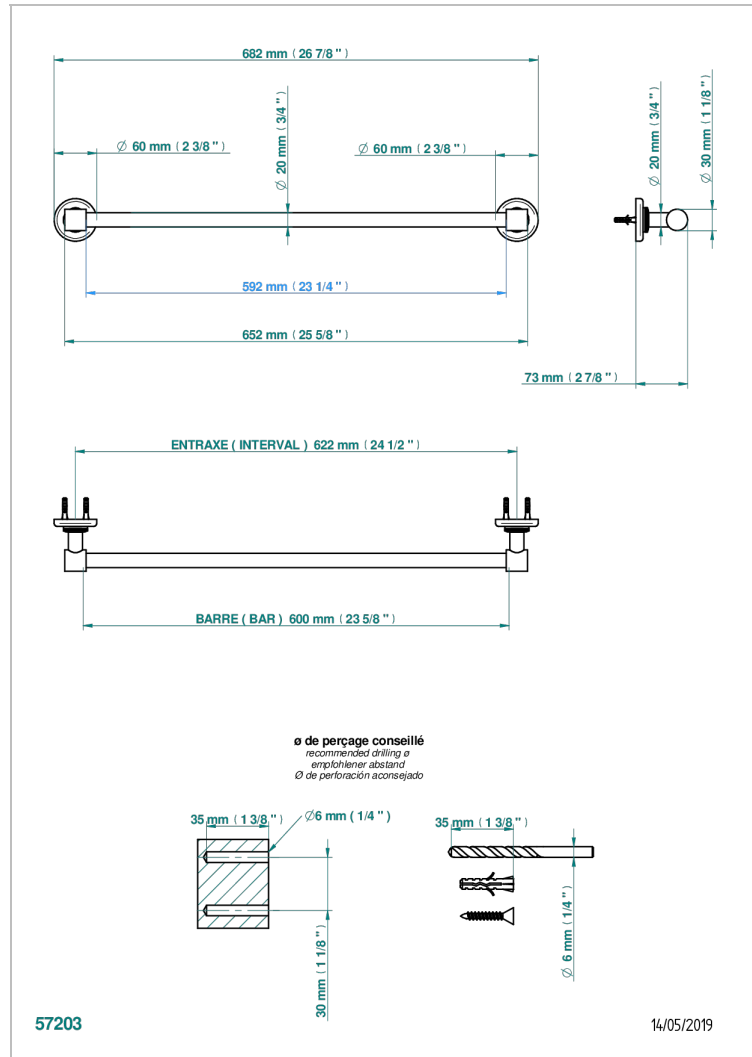

BEAUBOURG CON MANETAS

G7B-520/60

Toallero lg 600 mm

THG[®]
PARIS

CARACTERÍSTICAS

- Beaubourg con manetas
- Toallero lg 600 mm

ACABADOS DISPONIBLES

Bronce claro - D01
Cerámica negra mate - D30
Cromo - A02
Cromo / dorado - G02
Cromo mate - C02
Dorado - F01