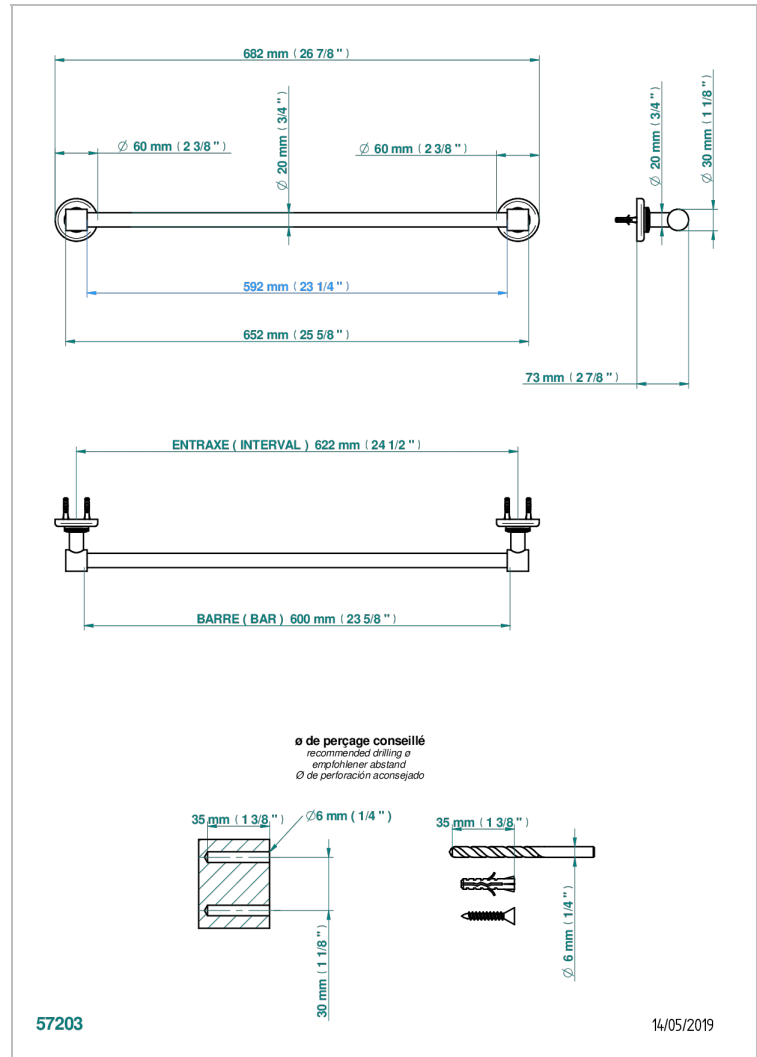

BEAUBOURG MIT HEBEL

G7B-520/60

Handtuchstange Länge 600 mm

THG[®]
PARIS

EIGENSCHAFTEN

- Beaubourg mit Hebel
- Handtuchstange Länge 600 mm

VERFÜGBARE OBERFLÄCHEN

Altnickel - H28
Blassgold - F30
Blassgold matt unlackiert - F31
Bronze hell - D01
Chrom - A02
Chrom / gold - G02