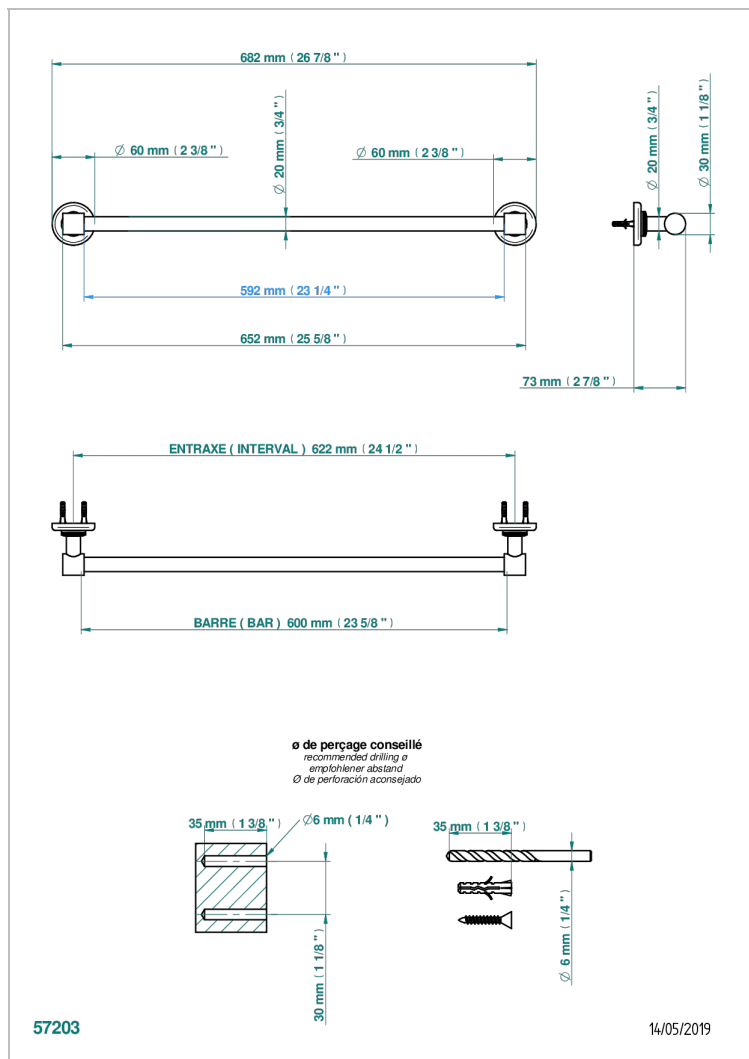

BEAUBOURG С РУКОЯТКАМИ

G7B-520/60

Полотенцедержатель, длина 24"

THG[®]
PARIS

ХАРАКТЕРИСТИКИ

- Beaubourg с рукоятками
- Полотенцедержатель, длина 24"

ДОСТУПНЫЕ ВАРИАНТЫ ПОКРЫТИЙ

Black ceram - D30
Blush PVD - H62
Graphite PVD - H64
Matt Umber PVD - H67
Matt blush PVD - H60
Matt graphite PVD - H65