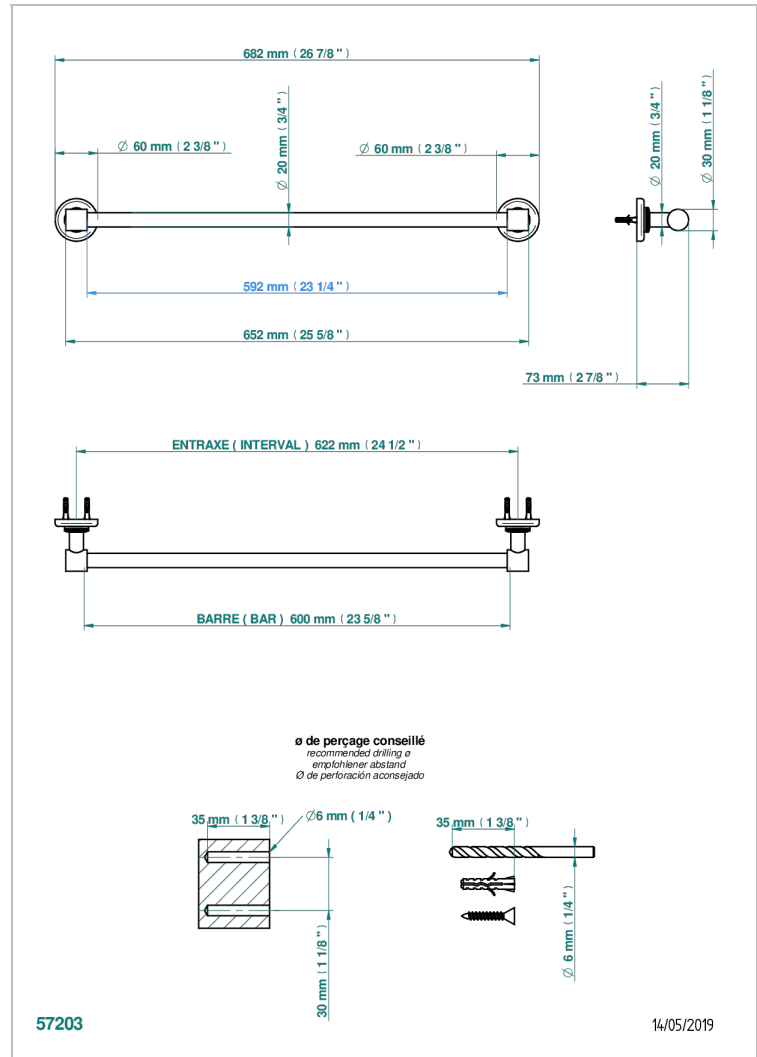

BEAUBOURG CON MANETAS

G7B-520/60

Toallero lg 600 mm

THG[®]
PARIS

CARACTERÍSTICAS

- Beaubourg con manetas
- Toallero lg 600 mm

ACABADOS DISPONIBLES

Bronce claro - D01
Cerámica negra mate - D30
Cromo - A02
Cromo / dorado - G02
Cromo mate - C02
Dorado - F01