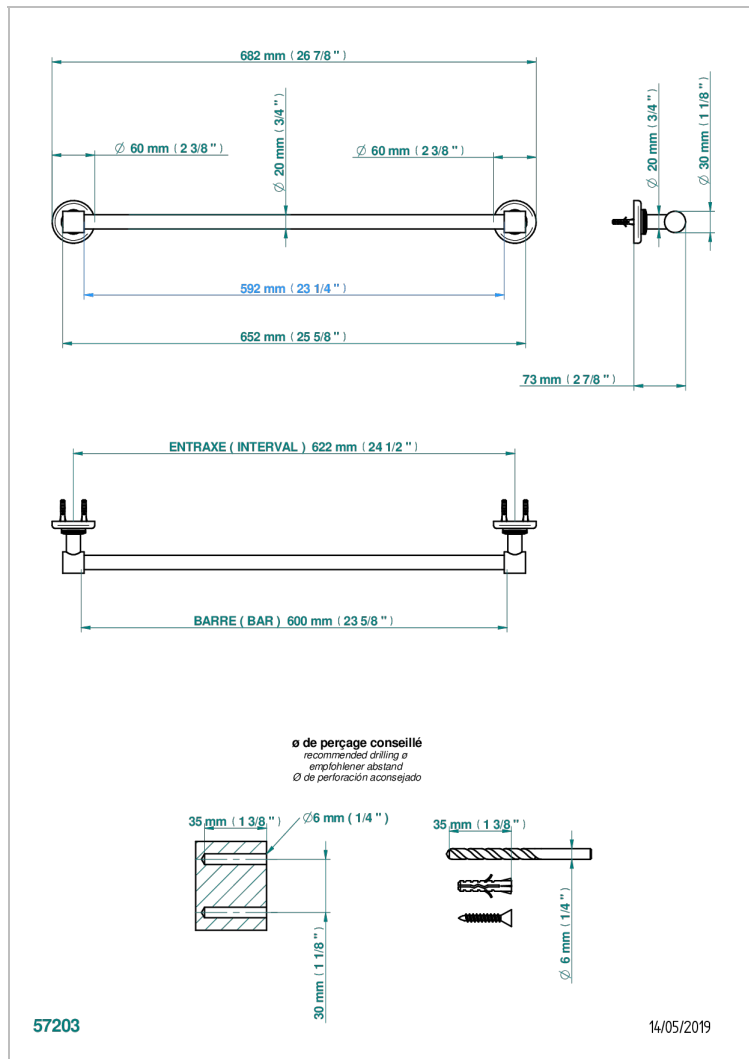

BEAUBOURG WITH LEVER

G7B-520/60

单杆固定毛巾架，直径20毫米，长600毫米

THG[®]
PARIS

特色

- Beaubourg with lever
- 单杆固定毛巾架，直径20毫米，长600毫米

可选饰面

Black ceram - D30
Blush PVD - H62
Graphite PVD - H64
Matt Umber PVD - H67
Matt blush PVD - H60
Matt graphite PVD - H65