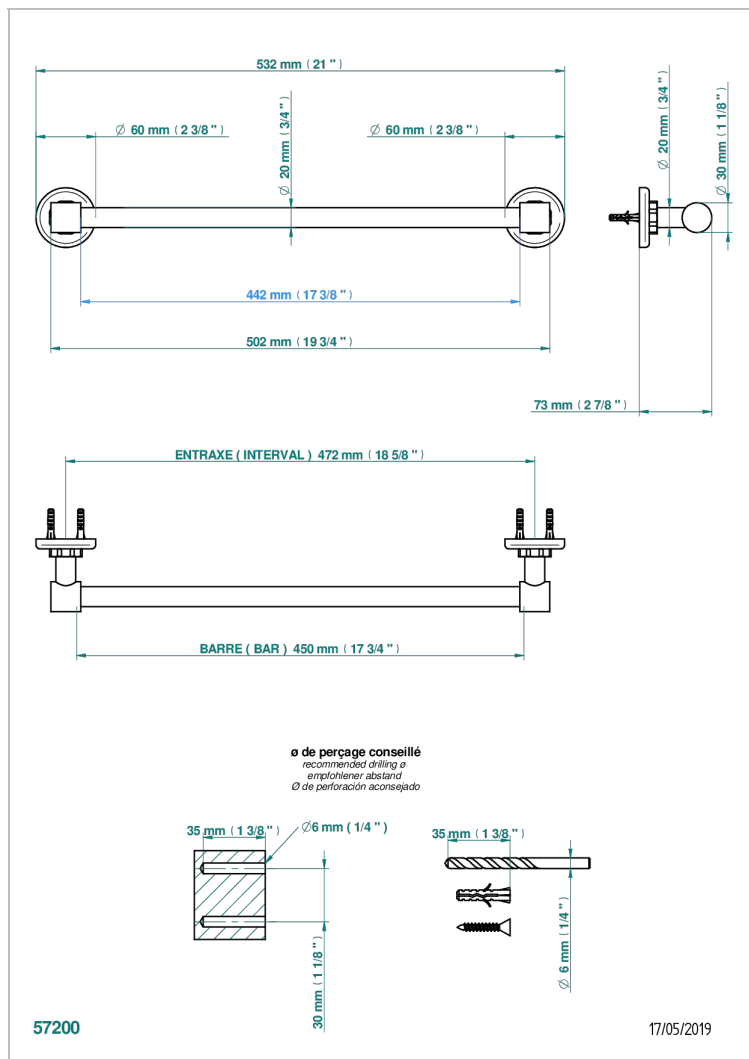

CLUB SAINT-GERMAIN A MANETTES

G7J-520/45

Porte-serviette 1 barre fixe Ø 20 mm long. 450 mm

CARACTÉRISTIQUES

- Club Saint-Germain à manettes
- Porte-serviette 1 barre fixe Ø 20 mm long. 450 mm

FINITIONS DISPONIBLES