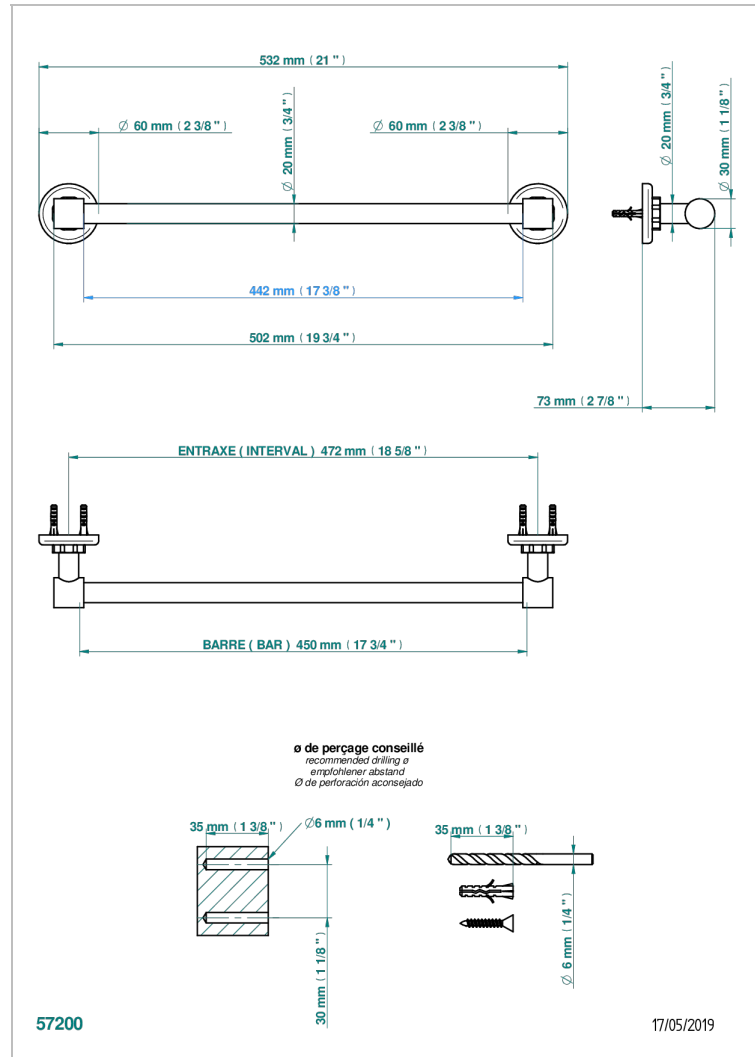

CLUB SAINT-GERMAIN CON MANETAS

G7J-520/45

Toallero lg 450 mm

THG[®]
PARIS

CARACTERÍSTICAS

- Club Saint-Germain con manetas
- Toallero lg 450 mm

ACABADOS DISPONIBLES

Bronce claro - D01
Cerámica negra mate - D30
Cromo - A02
Cromo / dorado - G02
Cromo mate - C02
Dorado - F01