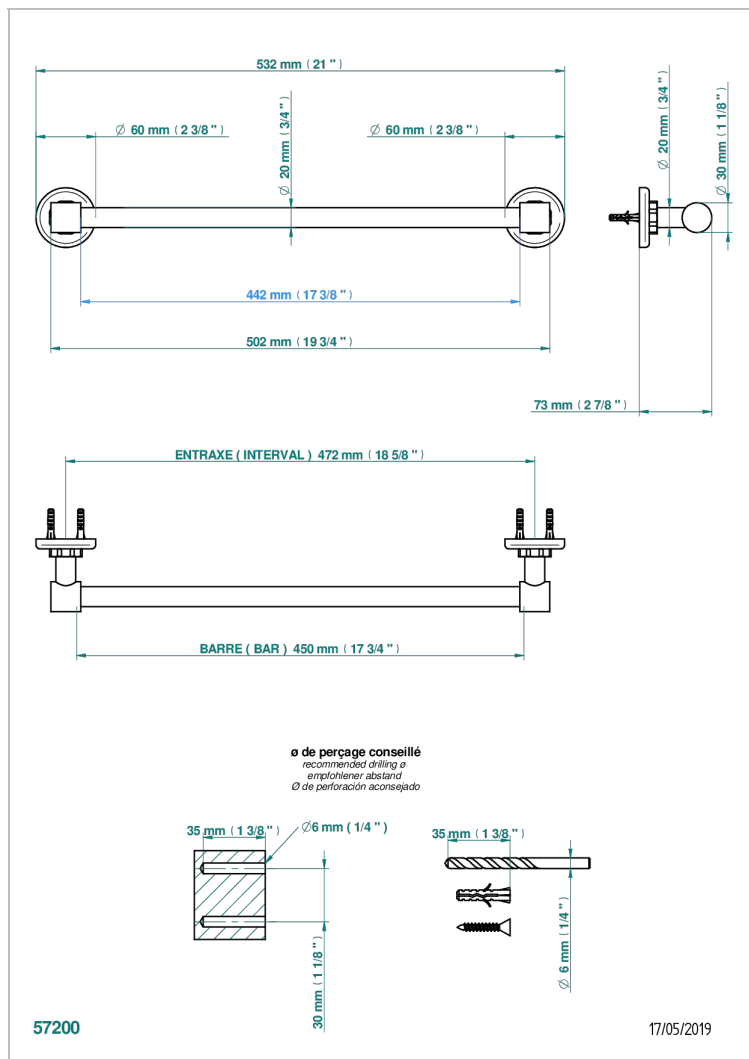

CLUB SAINT-GERMAIN WITH LEVER

G7J-520/45

单杆固定毛巾架，直径20毫米，长450毫米

特色

- Club Saint-Germain with lever
- 单杆固定毛巾架，直径20毫米，长450毫米

可选饰面

Black ceram - D30
Blush PVD - H62
Graphite PVD - H64
Matt Umber PVD - H67
Matt blush PVD - H60
Matt graphite PVD - H65