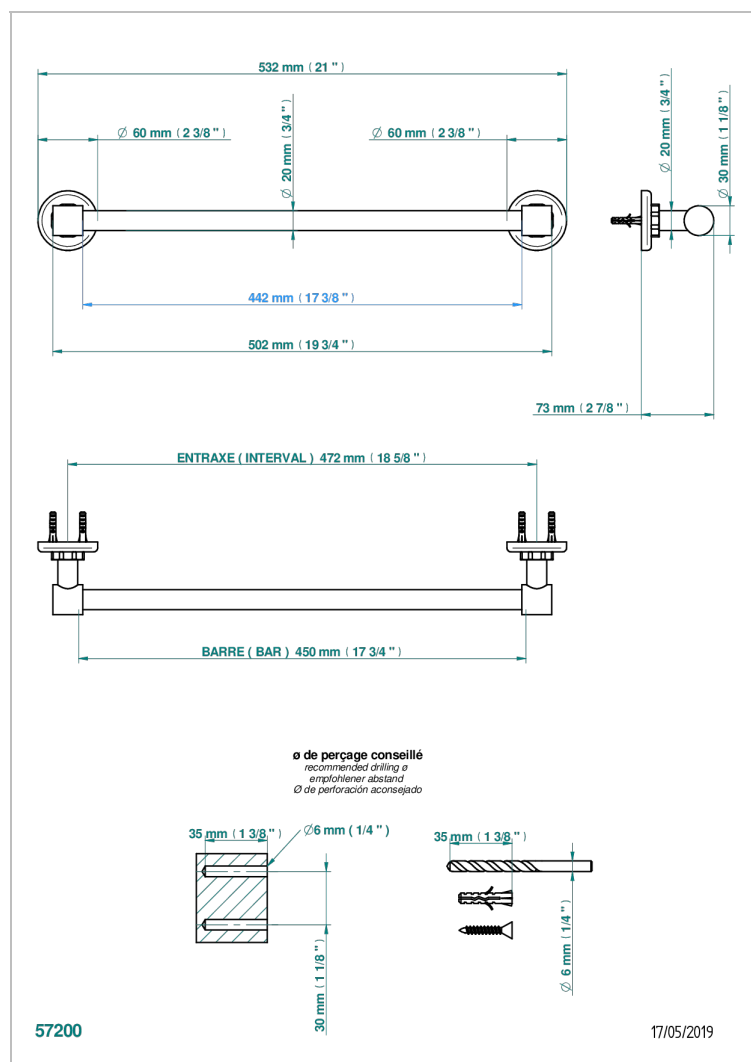

G7D-520/45

Porte-serviette 1 barre fixe Ø 20 mm long. 450 mm

CARACTÉRISTIQUES

- Saint-germain à manettes
- Porte-serviette 1 barre fixe Ø 20 mm long. 450 mm

FINITIONS DISPONIBLES

Bronze clair - D01
Chromé - A02
Chromé / doré - G02
Chromé mat - C02
Doré brillant - F01
Doré mat - F07