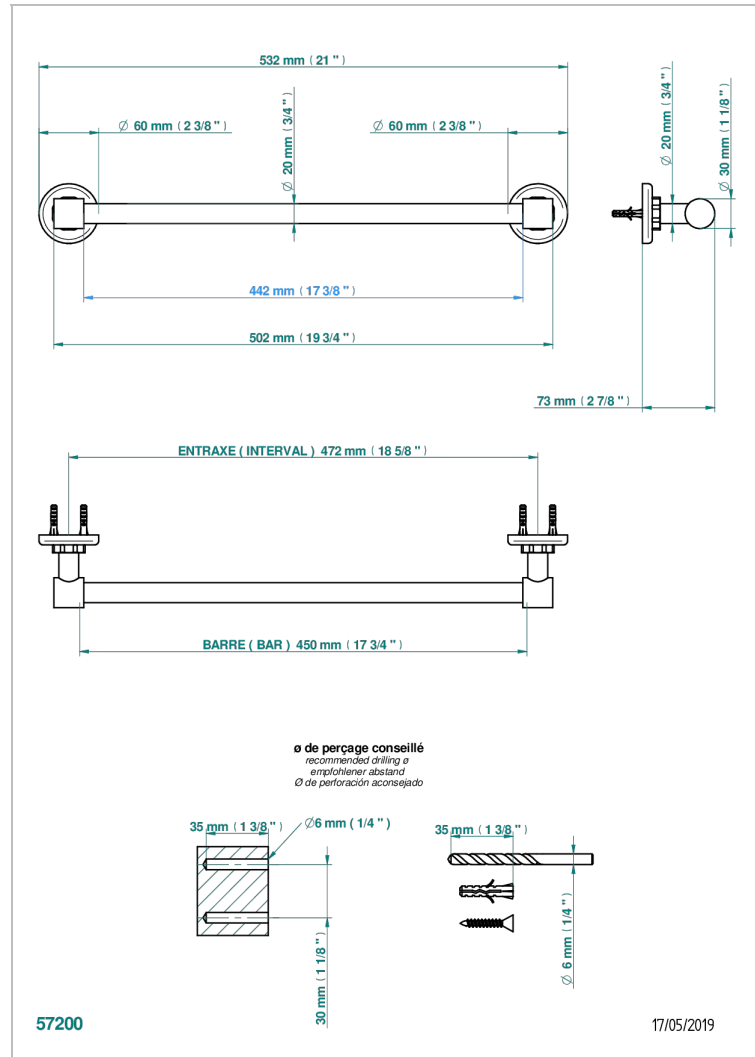

SAINT-GERMAIN MIT HEBEL

G7D-520/45

Handtuchstange Länge 450 mm

THG[®]
PARIS

EIGENSCHAFTEN

- Saint-germain mit hebel
- Handtuchstange Länge 450 mm

VERFÜGBARE OBERFLÄCHEN

Altnickel - H28
Blassgold - F30
Blassgold matt unlackiert - F31
Bronze hell - D01
Chrom - A02
Chrom / gold - G02