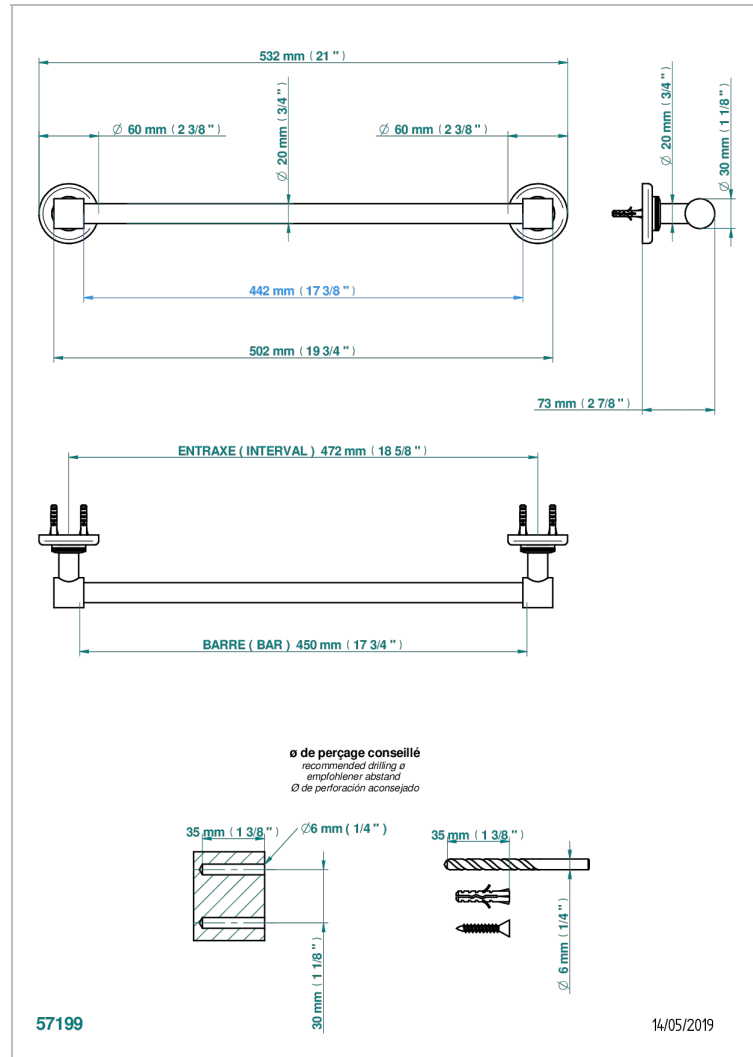

BEAUBOURG CON MANETAS

G7B-520/45

Toallero lg 450 mm

THG[®]
PARIS

CARACTERÍSTICAS

- Beaubourg con manetas
- Toallero lg 450 mm

ACABADOS DISPONIBLES

Bronce claro - D01
Cerámica negra mate - D30
Cromo - A02
Cromo / dorado - G02
Cromo mate - C02
Dorado - F01