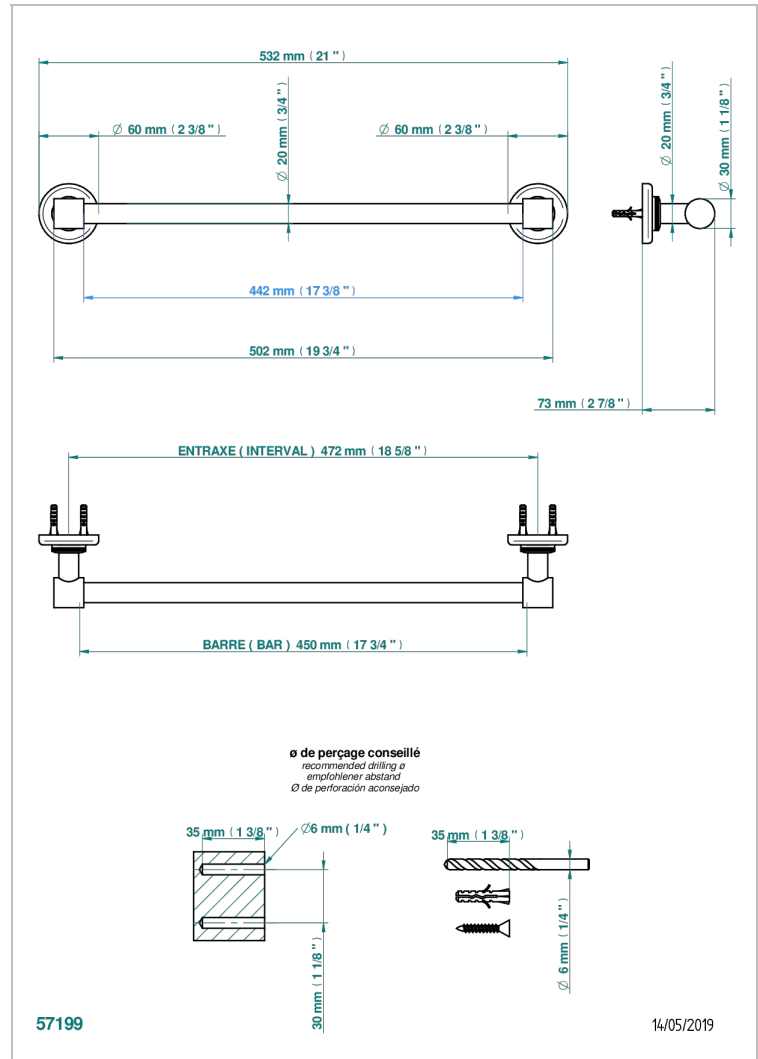

BEAUBOURG CON MANETAS

G7B-520/45

Toallero lg 450 mm

THG[®]
PARIS

CARACTERÍSTICAS

- Beaubourg con manetas
- Toallero lg 450 mm

ACABADOS DISPONIBLES

Bronce claro - D01
Cerámica negra mate - D30
Cromo - A02
Cromo / dorado - G02
Cromo mate - C02
Dorado - F01