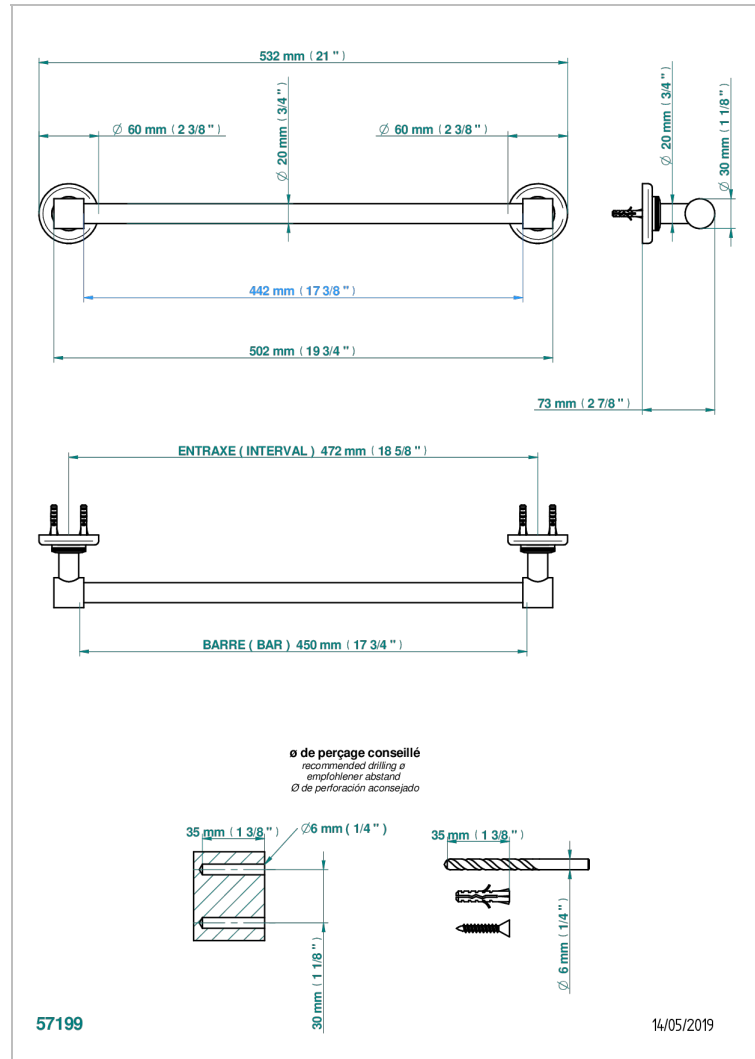

BEAUBOURG MIT HEBEL

G7B-520/45

Handtuchstange Länge 450 mm

THG[®]
PARIS

EIGENSCHAFTEN

- Beaubourg mit Hebel
- Handtuchstange Länge 450 mm

VERFÜGBARE OBERFLÄCHEN

Altnickel - H28
Blassgold - F30
Blassgold matt unlackiert - F31
Bronze hell - D01
Chrom - A02
Chrom / gold - G02