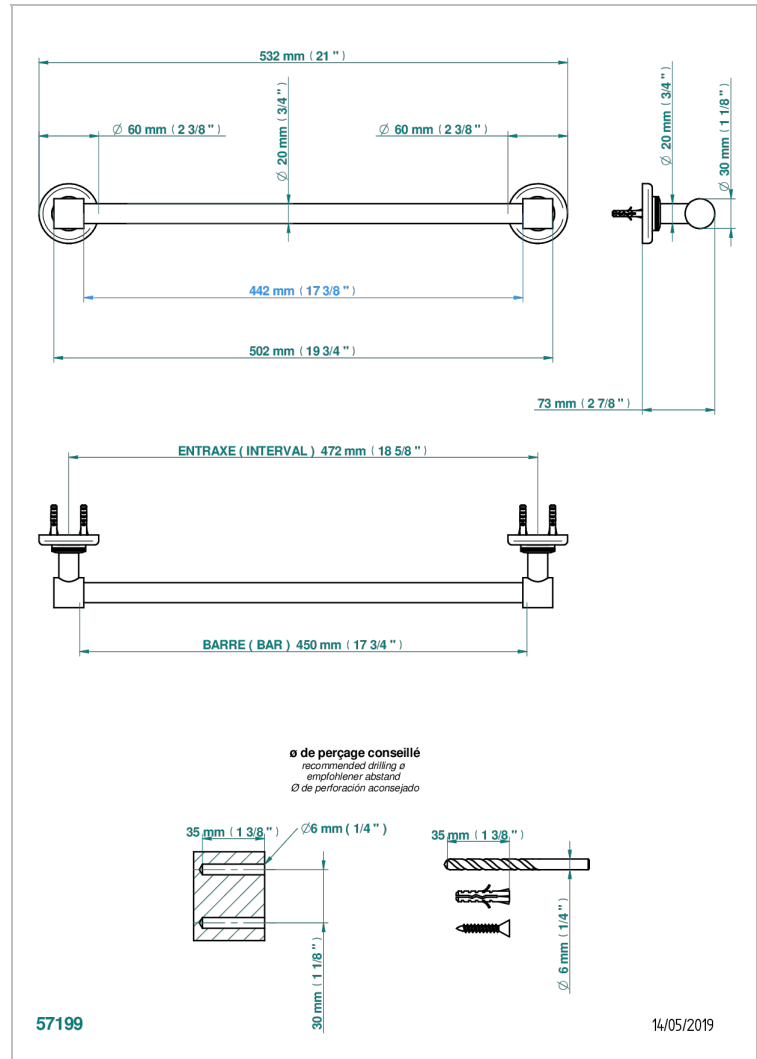

BEAUBOURG CON MANETAS

G7B-520/45

Toallero lg 450 mm

THG[®]
PARIS

CARACTERÍSTICAS

- Beaubourg con manetas
- Toallero lg 450 mm

ACABADOS DISPONIBLES

Bronce claro - D01
Cerámica negra mate - D30
Cromo - A02
Cromo / dorado - G02
Cromo mate - C02
Dorado - F01