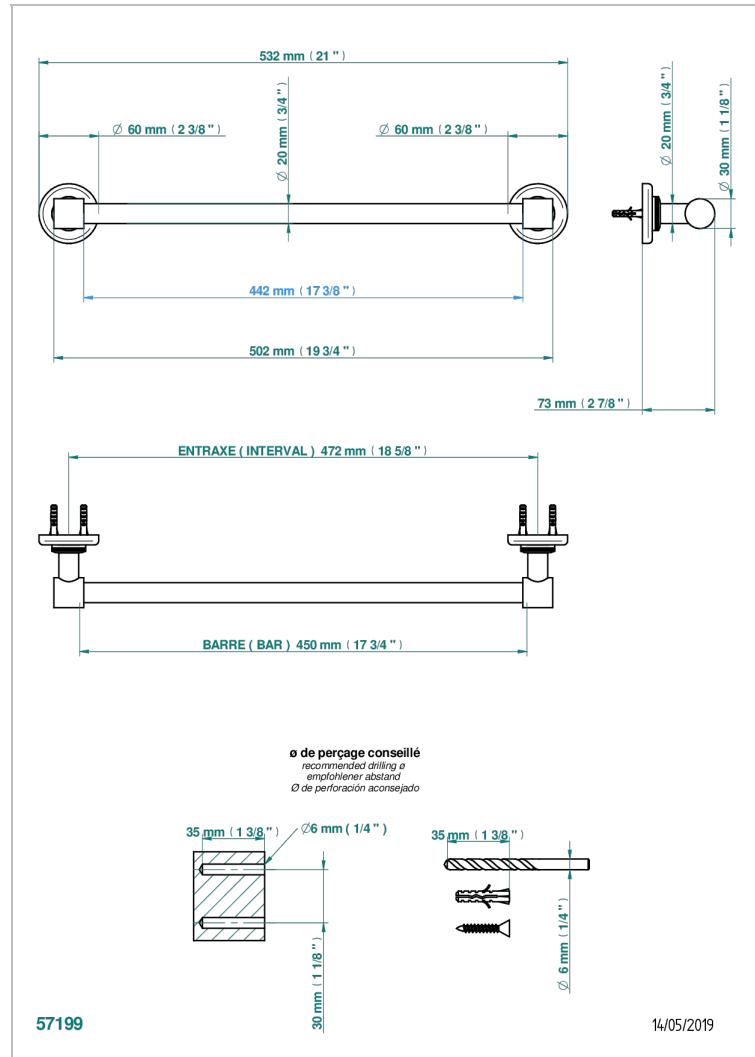

# BEAUBOURG MIT HEBEL

G7B-520/45

Handtuchstange Länge 450 mm

THG<sup>®</sup>  
PARIS

## EIGENSCHAFTEN

- Beaubourg mit Hebel
- Handtuchstange Länge 450 mm