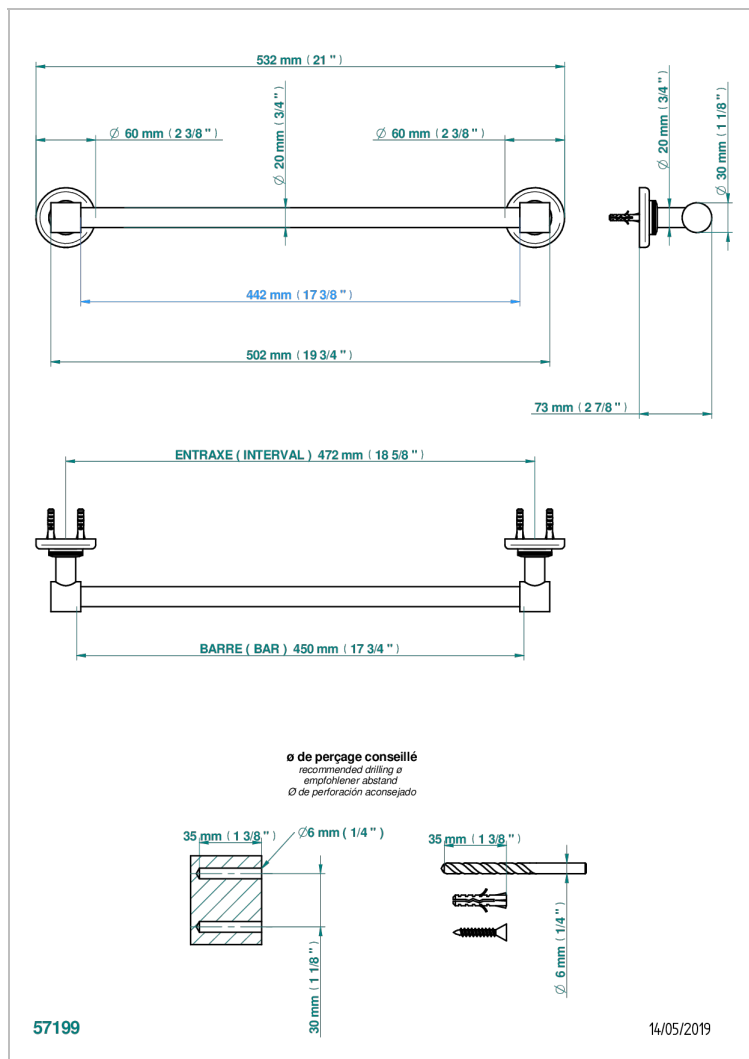

# BEAUBOURG WITH LEVER

G7B-520/45

单杆固定毛巾架，直径20毫米，长450毫米

## 特色

- Beaubourg with lever
- 单杆固定毛巾架，直径20毫米，长450毫米