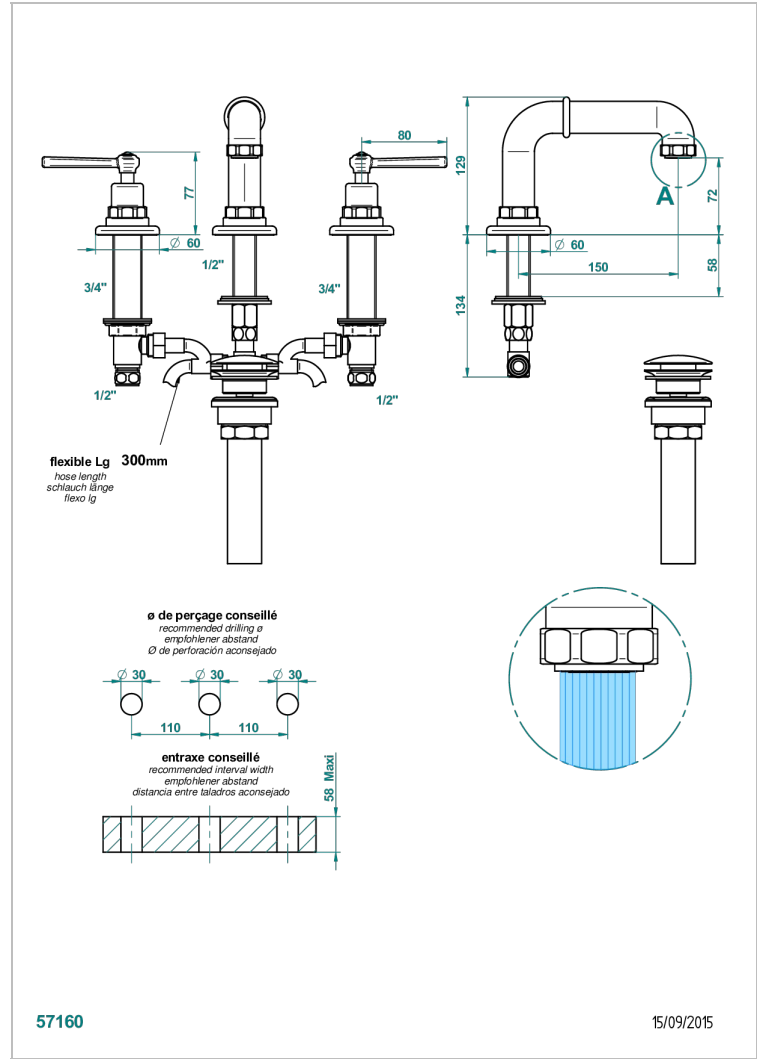

SAINT-GERMAIN CON MANETAS

G7D-151M/US

Rim mounted 3-hole basin mixer with waste for marble

THG
PARIS

CARACTERÍSTICAS

- Saint-germain con manetas
- Rim mounted 3-hole basin mixer with waste for marble

ESPECIFICACIONES TÉCNICAS

- Recommandé : 3 bars (max. 5 bars) - Advised : 43,5 psi (max. 72 psi)
- 5,7 l/min à 3 bars (1.5 gpm at 43.5 psi)

ACABADOS DISPONIBLES

Bronce claro - D01
Cerámica negra mate - D30
Cromo - A02
Cromo / dorado - G02
Cromo mate - C02
Dorado - F01