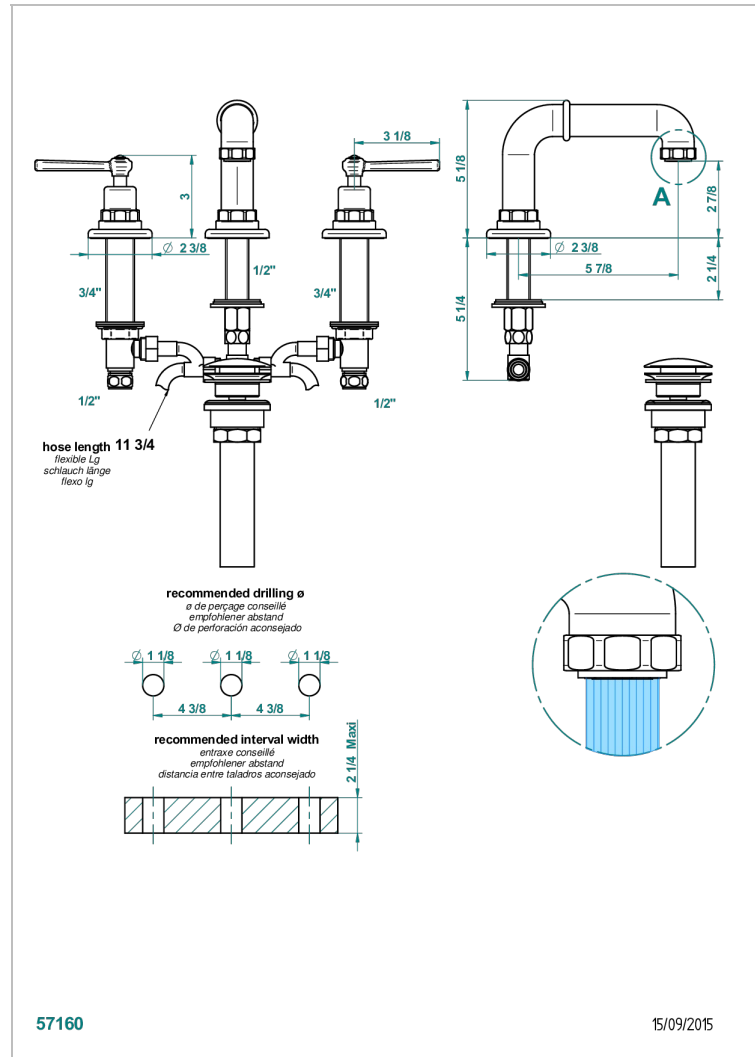

SAINT-GERMAIN CON MANETAS

G7D-151M/US

Rim mounted 3-hole basin mixer with waste for marble

THG[®]
PARIS

CARACTERÍSTICAS

- Saint-germain con manetas
- Rim mounted 3-hole basin mixer with waste for marble

ESPECIFICACIONES TÉCNICAS

- Recommandé : 3 bars (max. 5 bars) - Advised : 43,5 psi (max. 72 psi)
- 5,7 l/min à 3 bars (1.5 gpm at 43.5 psi)

ACABADOS DISPONIBLES

Bronce claro - D01
Cerámica negra mate - D30
Cromo - A02
Cromo / dorado - G02
Cromo mate - C02
Dorado - F01