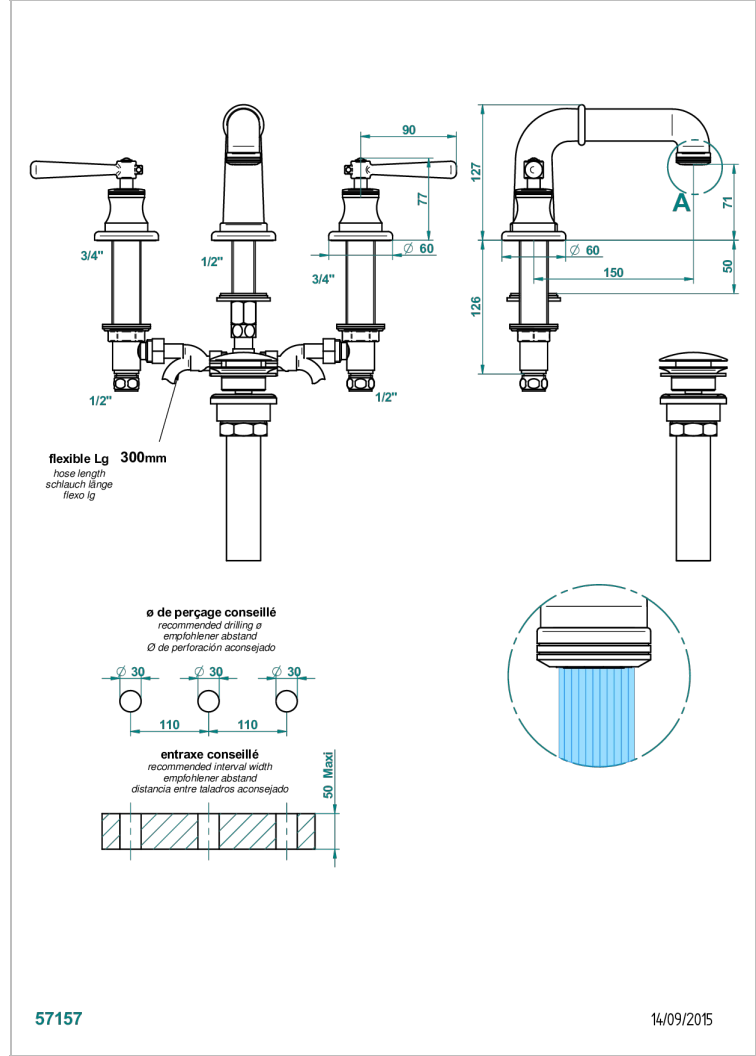

# TEUBOURG A MANETTES

G7B-151M/US

Mélangeur de lavabo 3 trous avec vidage, serrage marbre, standard américain

THG<sup>®</sup>  
PARIS

## CARACTÉRISTIQUES

- Laiton sans plomb
- Têtes à disques céramique 1/2" 1/4 tour
- Aérateur-mousseur
- Adapté pour les plans vasques grande épaisseur
- Fourni avec vidage clic clac
- Vidage et raccordements aux standards US