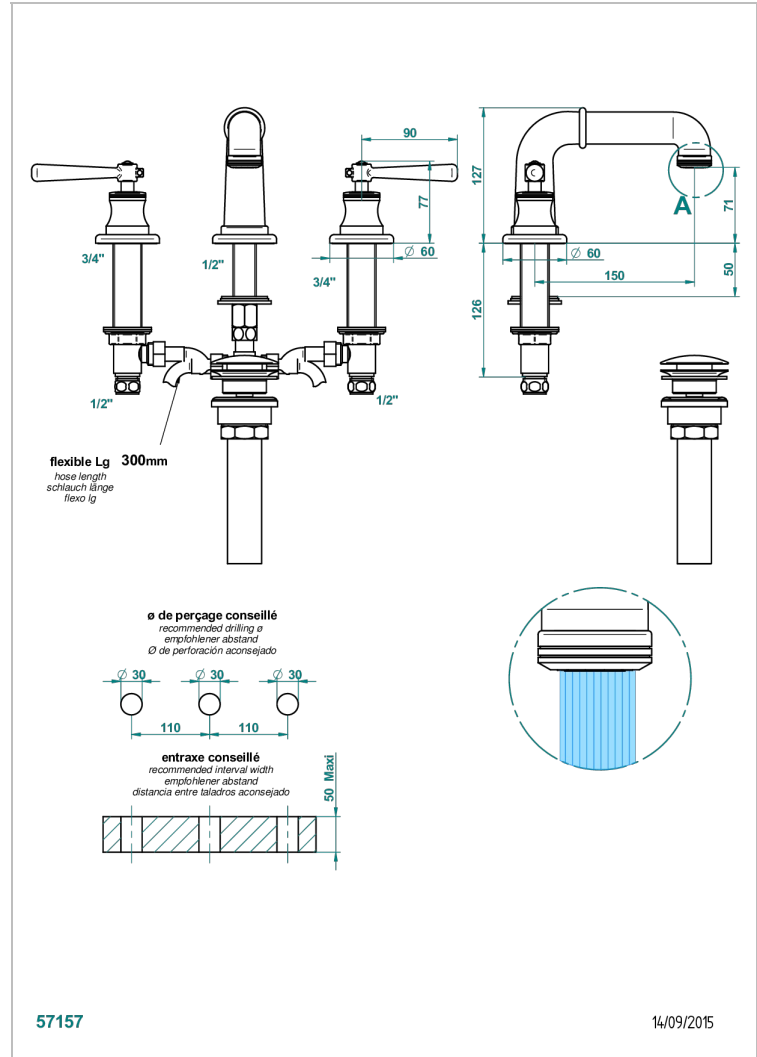

BEAUBOURG CON MANETAS

G7B-151M/US

Rim mounted 3-hole basin mixer with waste for marble

THG[®]
PARIS

CARACTERÍSTICAS

- Beaubourg con manetas
- Rim mounted 3-hole basin mixer with waste for marble

ESPECIFICACIONES TÉCNICAS

- Recommandé : 3 bars (max. 5 bars) - Advised : 43,5 psi (max. 72 psi)
- 5,7 l/min à 3 bars (1.5 gpm at 43.5 psi)

ACABADOS DISPONIBLES

Bronce claro - D01
Cerámica negra mate - D30
Cromo - A02
Cromo / dorado - G02
Cromo mate - C02
Dorado - F01