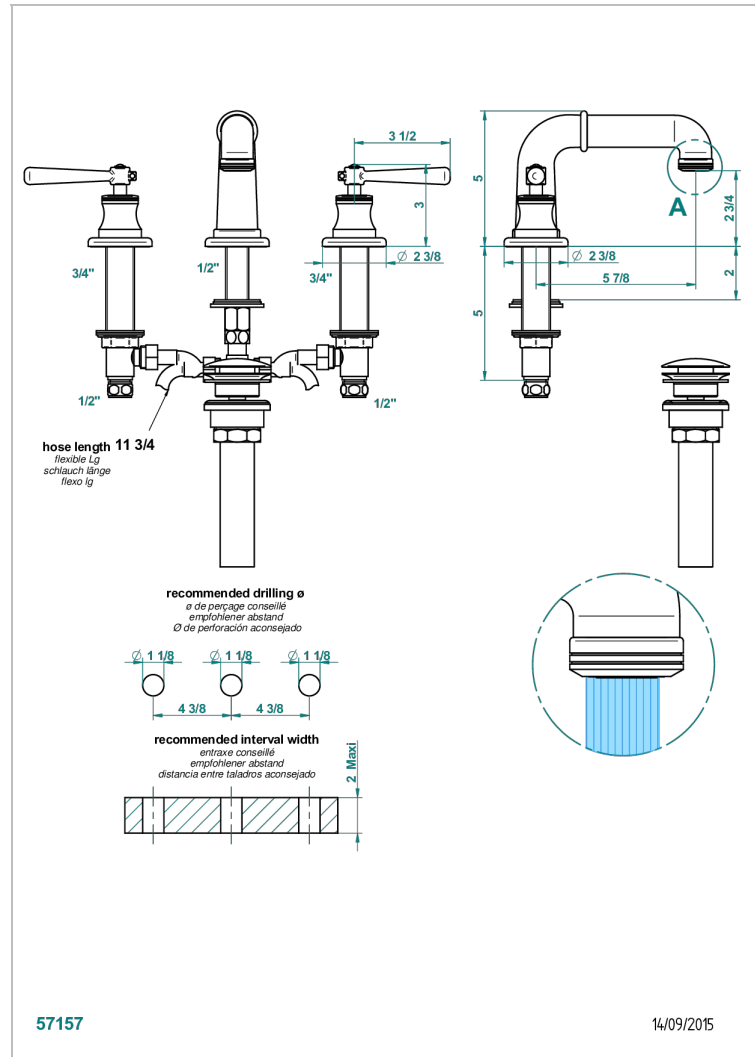

BEUBOURG A MANETTES

G7B-151M/US

Mélangeur de lavabo 3 trous avec vidage, serrage marbre, standard américain

THG[®]
PARIS

CARACTÉRISTIQUES

- Laiton sans plomb
- Têtes à disques céramique 1/2" 1/4 tour
- Aérateur-mousseur
- Adapté pour les plans vasques grande épaisseur
- Fourni avec vidage clic clac
- Vidage et raccords aux standards US

SPECIFICATIONS TECHNIQUES

- Recommandé : 3 bars (max. 5 bars) - Advised : 43,5 psi (max. 72 psi)
- 5,7 l/min à 3 bars (1.5 gpm at 43.5 psi)

FINITIONS DISPONIBLES

Bronze clair - D01
Chromé - A02
Chromé / doré - G02
Chromé mat - C02
Doré brillant - F01
Doré mat - F07