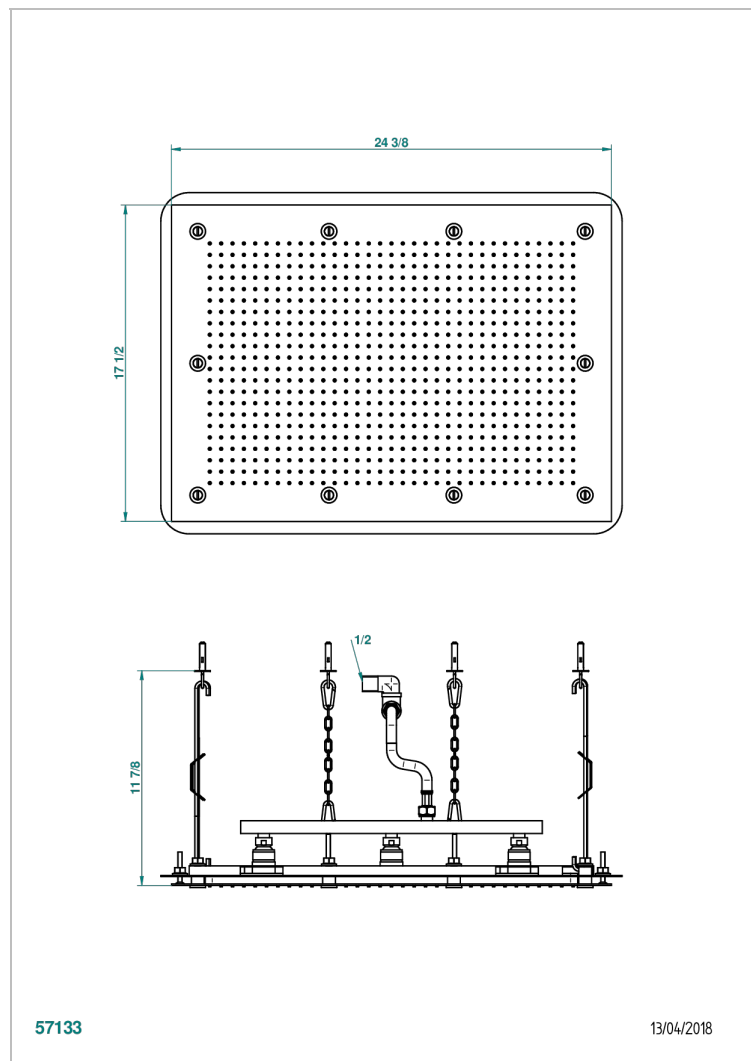

TOUS STYLES

G00-488/W

Plafond de douche avec système Easyclean, 630 x 454 mm - certifié WRAS

THG[®]
PARIS

57133

13/04/2018

CARACTÉRISTIQUES

- WRAS : 2209305