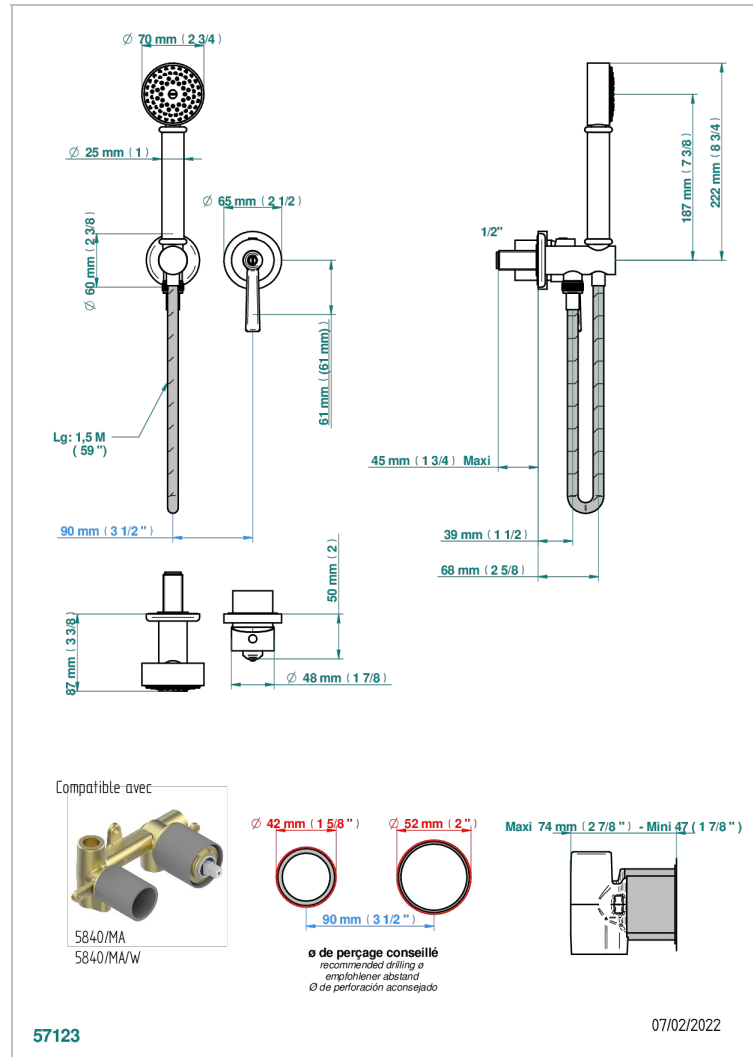

# SAINT-GERMAIN CON MANETAS

G7D-6561B

Trim only for wall mixer with complete handshower on hook

THG<sup>®</sup>  
PARIS

## CARACTERÍSTICAS

- Saint-germain con manetas
- Trim only for wall mixer with complete handshower on hook

## ESPECIFICACIONES TÉCNICAS

- Recommandé : 3 bars (max. 5 bars) - Advised : 43,5 psi (max. 72 psi)
- 9,5 l/min à 3 bars (2.5 gpm at 43.5 psi)

## PRODUCTOS RELACIONADOS

- Ref. G00-5840/MA Parte empotrada para mezclador mural con salida hembra 1/2