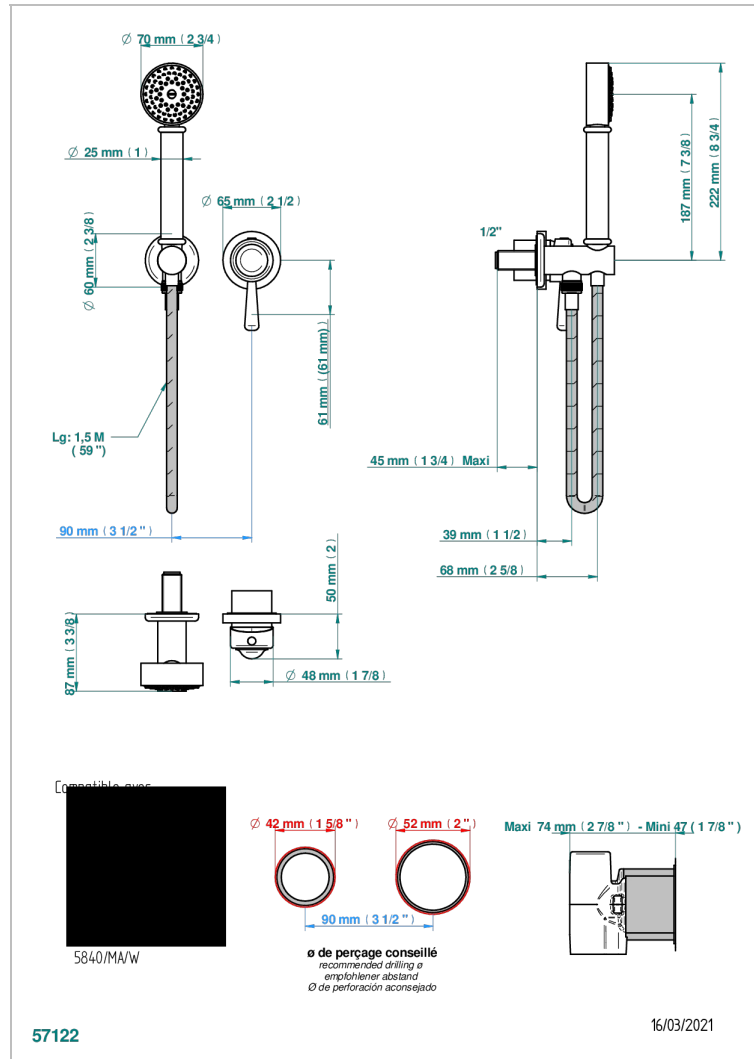

BEAUBOURG CON MANETAS

G7B-6561B

Trim only for wall mixer with complete handshower on hook

CARACTERÍSTICAS

- Beaubourg con manetas
- Trim only for wall mixer with complete handshower on hook

ESPECIFICACIONES TÉCNICAS

- Recommandé : 3 bars (max. 5 bars) - Advised : 43,5 psi (max. 72 psi)
- 9,5 l/min à 3 bars (2.5 gpm at 43.5 psi)

PRODUCTOS RELACIONADOS

- Ref. G00-5840/MA Parte empotrada para mezclador mural con salida hembra 1/2