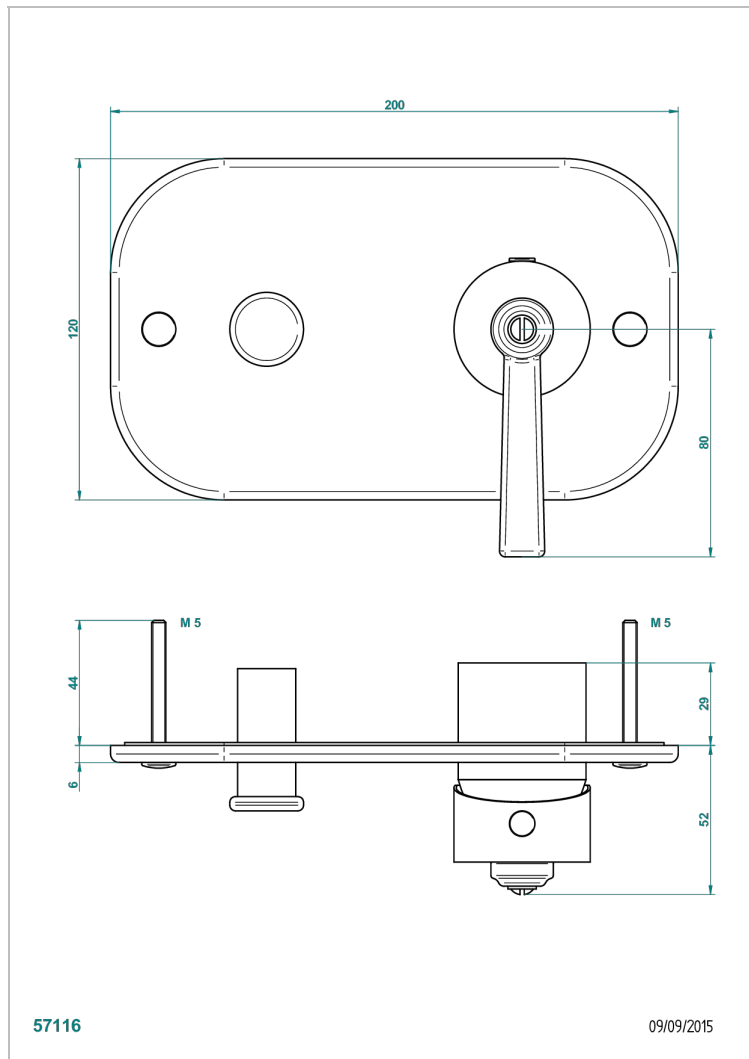

CLUB SAINT-GERMAIN A MANETTES

G7J-6550B

Garniture pour mitigeur de douche mural à inversion ref.6550

THG[®]
PARIS

CARACTÉRISTIQUES

- Club Saint-Germain à manettes
- Garniture pour mitigeur de douche mural à inversion ref.6550