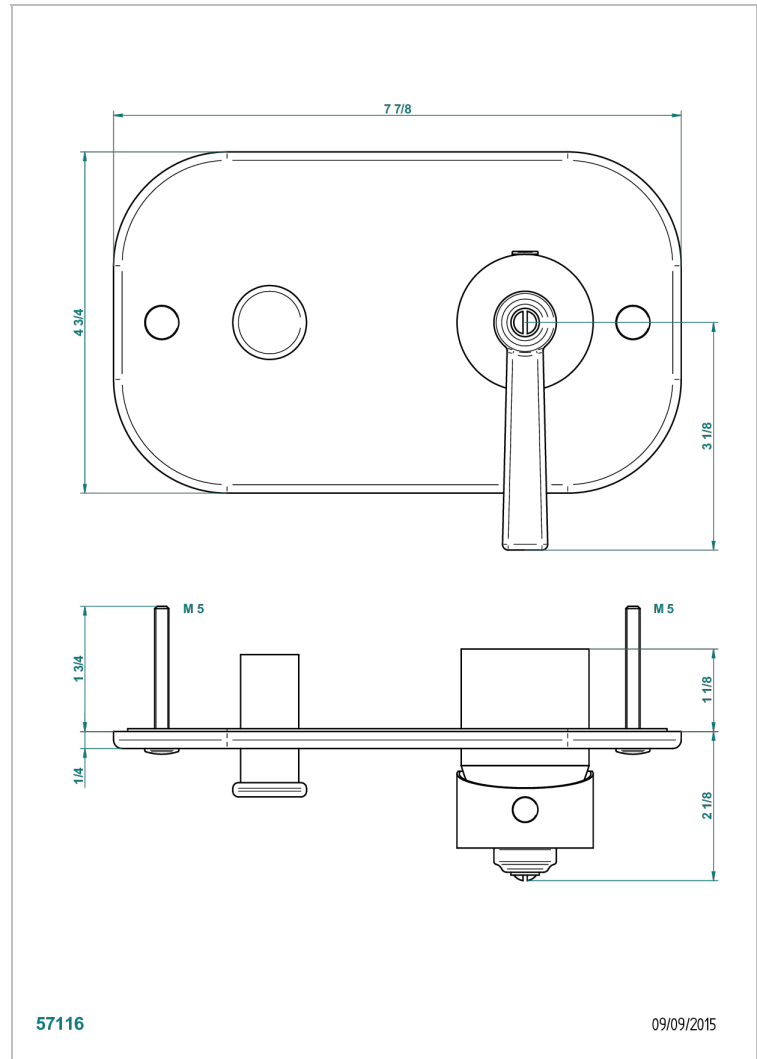

# CLUB SAINT-GERMAIN A MANETTES

G7J-6550B

Garniture pour mitigeur de douche mural à inversion ref.6550

THG<sup>®</sup>  
PARIS

57116

09/09/2015

## CARACTÉRISTIQUES

- Club Saint-Germain à manettes
- Garniture pour mitigeur de douche mural à inversion ref.6550