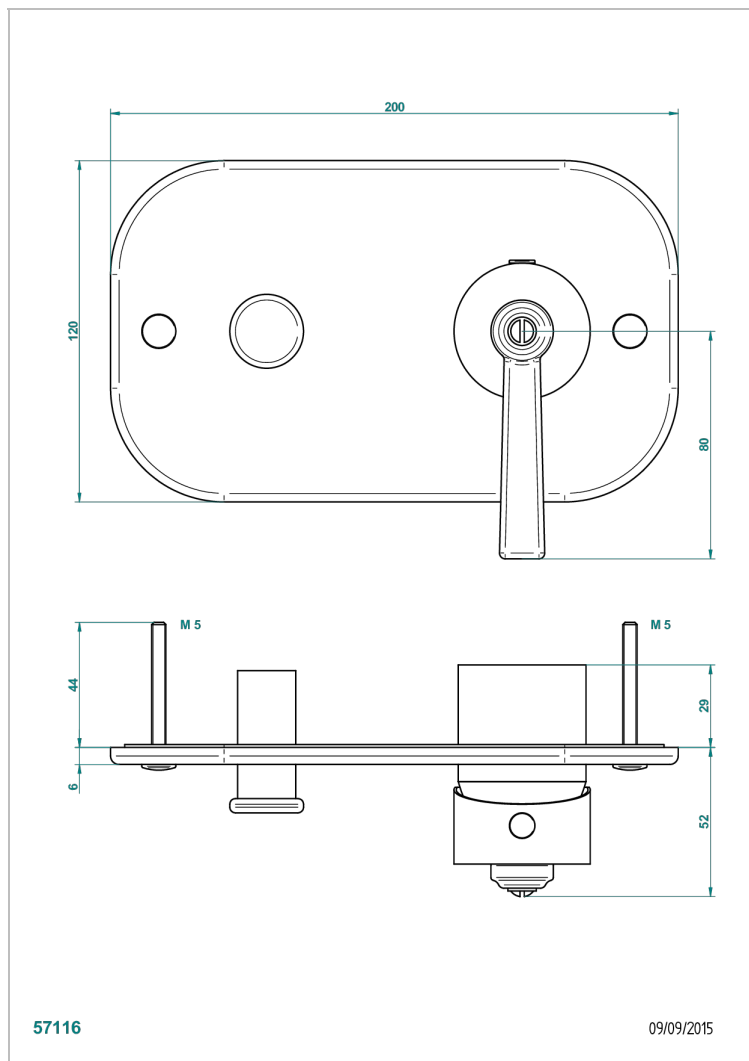

G7J-6550B

Garniture pour mitigeur de douche mural à inversion ref.6550

CARACTÉRISTIQUES

- Club Saint-Germain à manettes
- Garniture pour mitigeur de douche mural à inversion ref.6550

PRODUITS ASSOCIÉS

- Ref. G00-6550A Partie à encastrer pour mitigeur de douche mural à inversion ref.6550