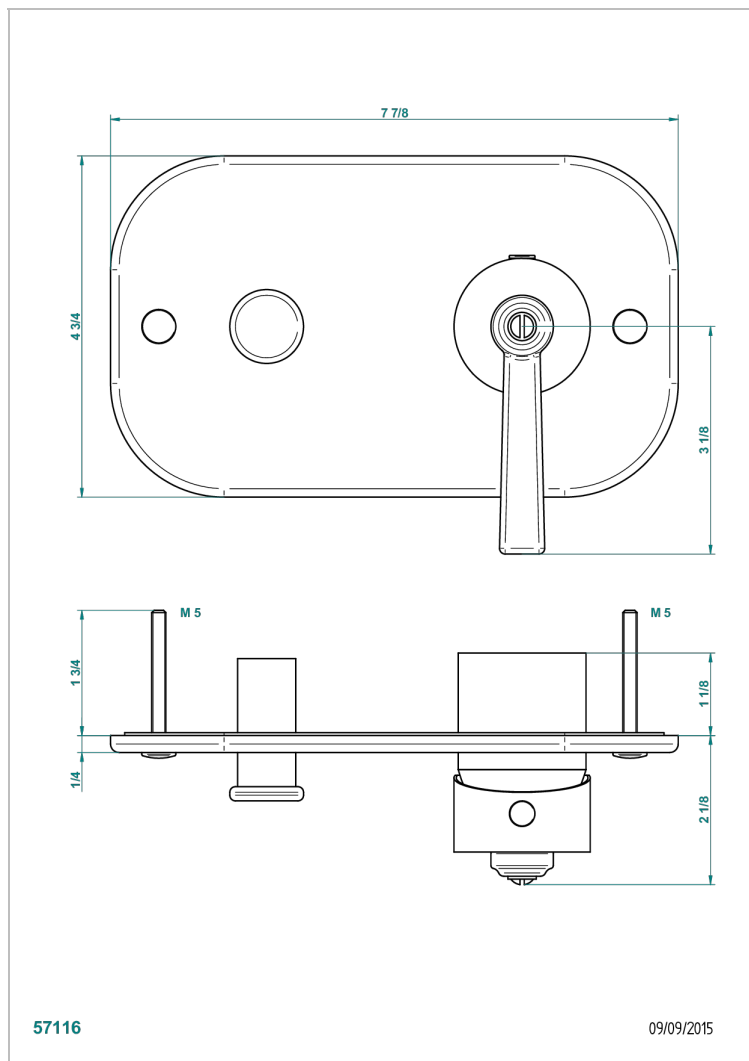

G7J-6550B

Garniture pour mitigeur de douche mural à inversion ref.6550

CARACTÉRISTIQUES

- Club Saint-Germain à manettes
- Garniture pour mitigeur de douche mural à inversion ref.6550

PRODUITS ASSOCIÉS

- Ref. G00-6550A Partie à encastrer pour mitigeur de douche mural à inversion ref.6550